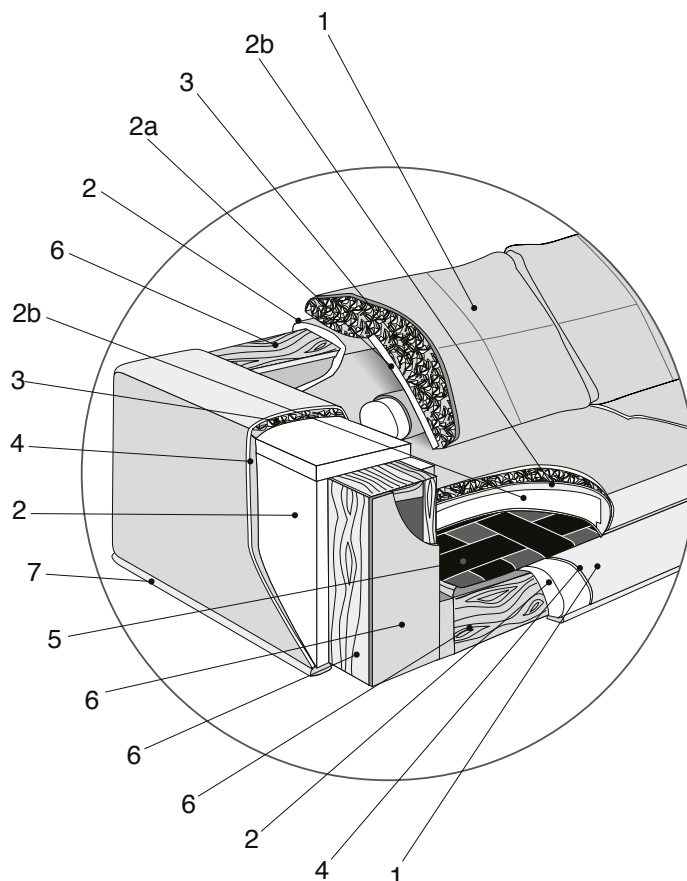

cierre

living in leather

dolcevita/ divano
scheda prodotto

dolcevita/ sofa
product details

composizione

- 1_rivestimento
- 2_imbottitura della struttura in poliuretano espanso a densità differenziata da 30 a 110 kg/m³, tipi di materiali 4
- 2a_imbottitura dello schienale in poliuretano espanso a densità 35 kg/m³
- 2b_imbottitura della seduta in poliuretano espanso a densità 45 kg/m³
- 3_imbottitura in piuma d'oca sterilizzata anallergica
- 4_rivestimento in falda acrilica
- 5_nastri elastici incrociati
- 6_fusto in multistrati di pioppo
- 7_basamento in ferro cromato lucido

caracteristiques

- 1_revêtement
- 2_garnissage de la carcasse en mousse polyuréthane expansée avec densité différentes (de 30 à 110 kg/m³) : 4 types différents de mousse
- 2a_garnissage du dossier en mousse polyuréthane expansée à densité de 35 kg/m³
- 2b_garnissage de l'assise en mousse polyuréthane expansée à de 45 kg/m³
- 3_garnissage en duvet d'oies stérilisés hypoallergéniques
- 4_garnissage en fibres acryliques
- 5_sangles élastiques
- 6_structure en multiples de peuplier
- 7_base en métal chromé