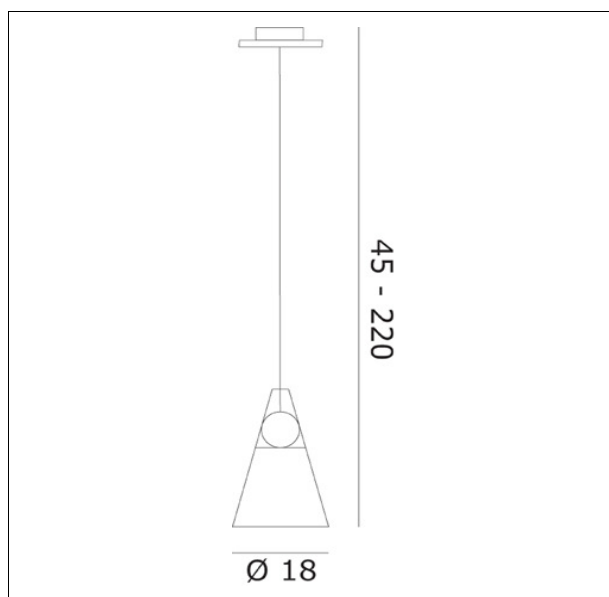

OGEMMOS-1
GEMMA S1 sospensione

Apparecchio – Luminaire

Codice articolo – Item Code : OGEMMOS-1

Designer name : Giovanni Barbato

Tipologia di prodotto : Sospensione

Product typology : Suspension

Emissione luminosa : Diretta/Indiretta

Dimensioni (cm / Kg / m³) – Dimensions

Altezza – Height : Min 45 ÷ Max 220

Larghezza – Width :

Lunghezza – Length :

Sporgenza – Projection :

Diametro – Diameter : 18

Peso – Weight : 1,50

Volume : 0,052