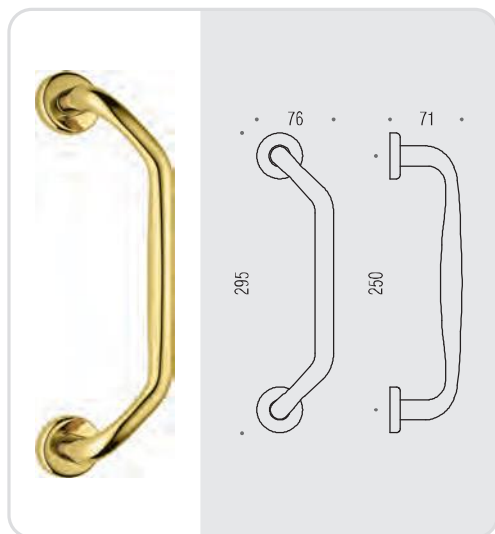

robot

Design: Colombo Design

MANIGLIONI CON ROSETTE
PULLS WITH ROSES

Materiale: Ottone
Material: Brass

OL
Oroplus

CM
Cromat
Matt chrome

CD 16 A

CD 16 B