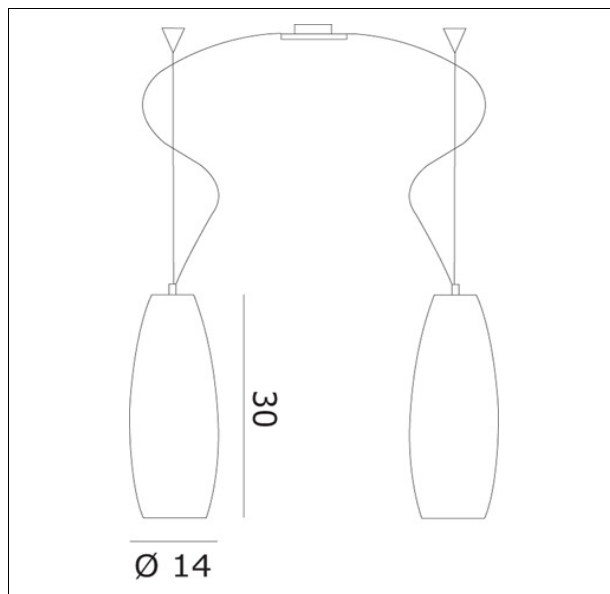

### Apparecchio – Luminaire

Codice articolo – *Item Code* : OPEROOSD-24

Designer name : Ufficio stile de Majo

Tipologia di prodotto : Sospensione

*Product typology* : *Suspension*

Emissione luminosa : Diretta/Indiretta

### Dimensioni (cm / Kg / m<sup>3</sup>) – Dimensions

Altezza – *Height* : 30

Larghezza – *Width* :

Lunghezza – *Length* :

Sporgenza – *Projection* :

Diametro – *Diameter* : 14

Peso – *Weight* : 3,90

Volume : 0,049