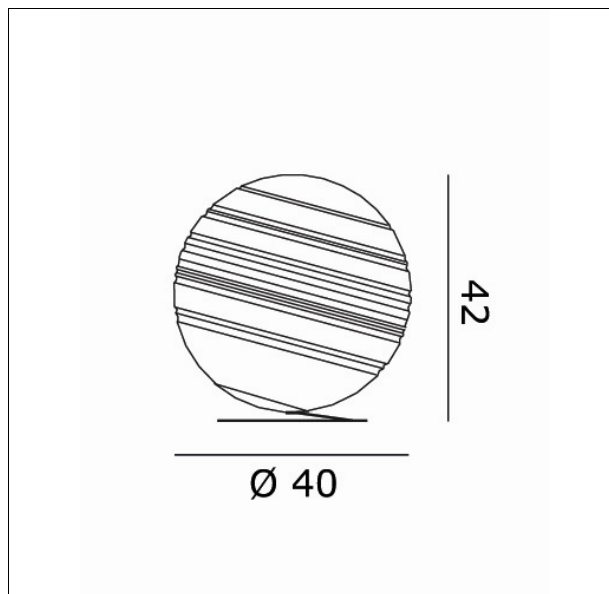

OSTRAOT40
Stratosfera T40 tavolo

Apparecchio – Luminaire

Codice articolo – Item Code :	OSTRAOT40
Designer name :	Oriano Favaretto
Tipologia di prodotto :	Terra
Product typology :	Floor lamp
Emissione luminosa :	Diretta/Indiretta
Light emission :	Direct/Indirect

Montatura – Frame

Finitura :	Verniciato grigio chiaro
Finishing :	Painted light grey

Vetro – Glass

Colore - Colour :	Bianco lucido
Colore - Colour :	Glossy white

Dimensioni (cm / Kg / m³) – Dimensions

Altezza – Height :	42
Larghezza – Width :	
Lunghezza – Length :	
Sporgenza – Projection :	
Diametro – Diameter :	40
Peso – Weight :	4,20
Volume :	0,137

Tipo e codice ILCOS :	Alogena chiara HSGSA/C
Type :	Clear halogen
Quantità – Quantity :	1
Attacco – Base :	E27
Potenza (Watt) – Power :	105
Durata lampada (hr) – Bulb life :	2000
Tensione (Volt) – Voltage :	220-250