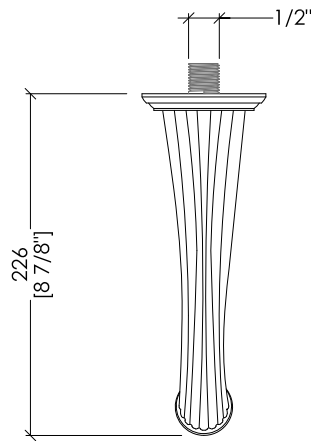

## EXCELSIOR - KING

EXC-KN111CR; EXC-KN111NK; EXC-KN111OTS; EXC-KN111GK

- ▶ BOCCA D'EROGAZIONE SINGOLA A PARETE
- ▶ MATERIALE: ottone
- ▶ FINITURA: cromo, nickel lucido, ottone antico o oro 24K
- ▶ TOLLERANZA:  $\pm 2\%$

**N.B.** Tutte le misure sono in millimetri/pollici. Questo disegno è di proprietà Devon&Devon. Non può essere riprodotto o trasmesso a terzi senza autorizzazione.

- ▶ SINGLE FLOW SPOUT, WALL MOUNTED
- ▶ MATERIAL: brass
- ▶ FINISH: chrome, polished nickel, antique brass or 24K gold
- ▶ TOLERANCE:  $\pm 2\%$

**N.B.** All measurements are in millimetres/inch. This drawing is property of Devon&Devon. It may not be reproduced or transmitted to third parties without authorization.