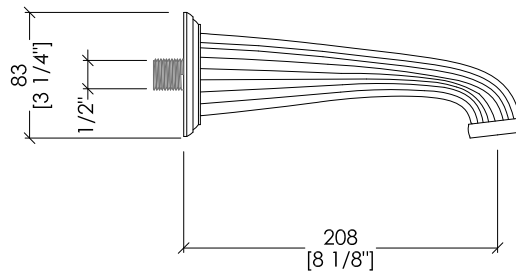

## EXCELSIOR - KING

EXC-KN111CR; EXC-KN111NK; EXC-KN111OTS; EXC-KN111GK

- ▶ BOCCA D'EROGAZIONE SINGOLA A PARETE
- ▶ MATERIALE: ottone
- ▶ FINITURA: cromo, nickel lucido, ottone antico o oro 24K
- ▶ TOLLERANZA:  $\pm 2\%$

**N.B.** Tutte le misure sono in millimetri/pollici. Questo disegno è di proprietà Devon&Devon. Non può essere riprodotto o trasmesso a terzi senza autorizzazione.

- ▶ SINGLE FLOW SPOUT, WALL MOUNTED
- ▶ MATERIAL: brass
- ▶ FINISH: chrome, polished nickel, antique brass or 24K gold
- ▶ TOLERANCE:  $\pm 2\%$

**N.B.** All measurements are in millimetres/inch. This drawing is property of Devon&Devon. It may not be reproduced or transmitted to third parties without authorization.