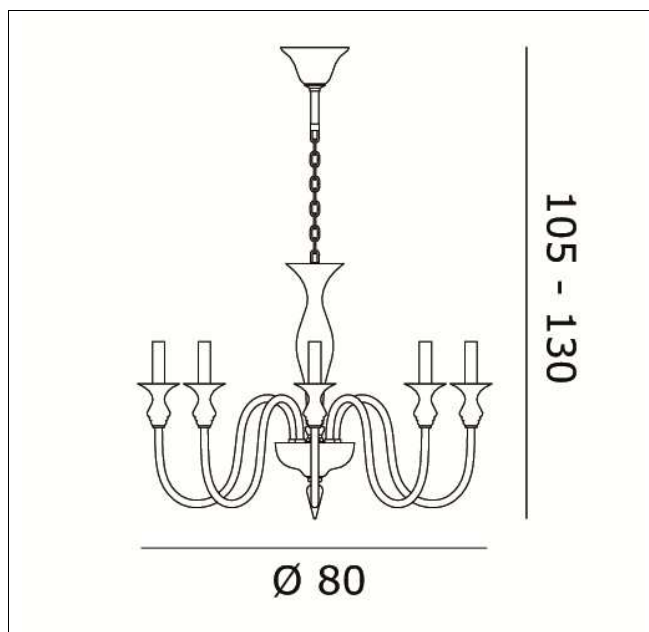

024000K08
2400 K8 lampadario

Apparecchio – Luminaire

Codice articolo – *Item Code* : 024000K08

Designer *name* : Ufficio Stile de Majo

Tipologia di prodotto : Lampadario

Product typology : Chandelier

Emissione luminosa : Diretta/Indiretta

Light emission : Direct/Indirect

Montatura – Frame

Finitura : Cromo, oro

Finishing : Chrome, gold

Vetro – Glass

Colore - *Colour* : Cristallo, ambrato

Colore - *Colour* : Clear glass, amber

Dimensioni (cm / Kg / m³) – Dimensions

Altezza – *Height* : Min 105 ÷ Max 130

Larghezza – *Width* :

Lunghezza – *Length* :

Sporgenza – *Projection* :

Diametro – *Diameter* : 80

Peso – *Weight* : 12,5

Volume : 0,235

Note

Con catena 50 cm + rosone *With 50 cm chain + canopy*

Lampadine – Bulbs

Tipo e codice ILCOS : Alogena chiara HSGSB/C/UB

Type : Clear halogen

Quantità – *Quantity* : 8

Attacco – *Base* : E14

Potenza (Watt) – *Power* : 46