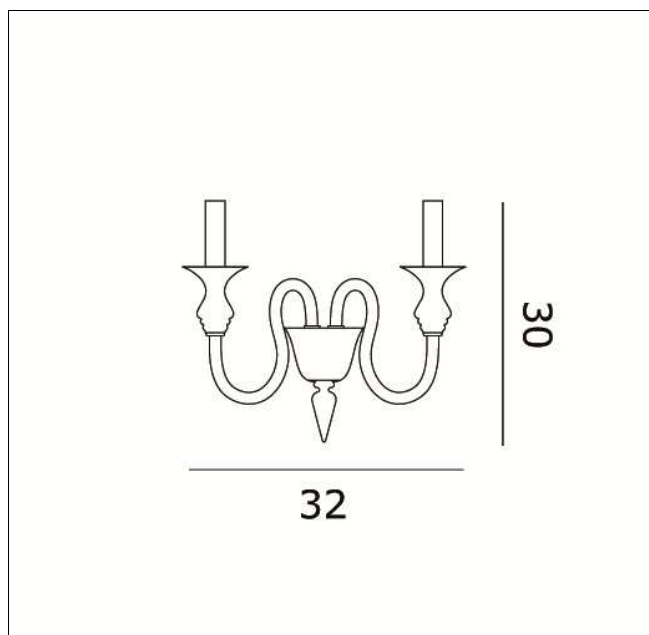

025990A02
2599 A2 parete

Apparecchio – Luminaire

Codice articolo – *Item Code* : 025990A02

Designer *name* : Ufficio Stile de Majo

Tipologia di prodotto : Parete

Product typology : Wall lamp

Emissione luminosa : Diretta/Indiretta

Light emission : Direct/Indirect

Montatura – Frame

Finitura : Cromo, oro

Finishing : Chrome, gold

Vetro – Glass

Colore - *Colour* : Cristallo, ambrato

Colore - *Colour* : Clear glass, amber

Dimensioni (cm / Kg / m³) – Dimensions

Altezza – *Height* : 30

Larghezza – *Width* :

Lunghezza – *Length* :

Sporgenza – *Projection* : 21

Diametro – *Diameter* : 32

Peso – *Weight* : 2,5

Volume : 0,049

Note

Lampadine – Bulbs

Tipo e codice ILCOS : Oliva chiara IBB/C

Type : Olive

Quantità – *Quantity* : 2

Attacco – *Base* : E14

Potenza (Watt) – *Power* : 42

Durata lampada (hr) – *Bulb life* : 1000

Tensione (Volt) – *Voltage* : 220-250