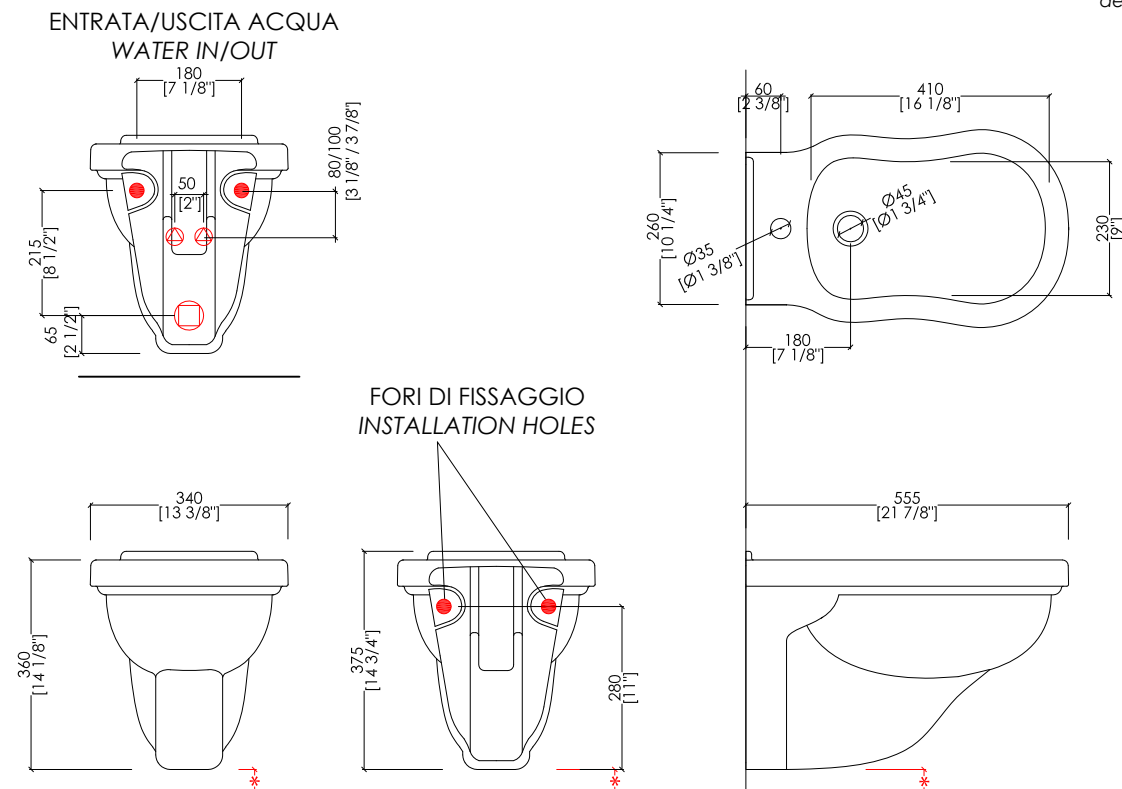

## BLUES

design Paola Ciarmatori

\* L'ALTEZZA DA TERRA DEI SANITARI SOSPESI PUÒ ESSERE STABILITA DAL CLIENTE.

△ PREDISPOSIZIONE PER ADDUZIONE ACQUA

□ PREDISPOSIZIONE PER SIFONE

\* THE HEIGHT FROM THE FLOOR OF THE WALL-HUNG SANITARYWARE CAN BE DECIDED BY THE CUSTOMER.

△ POSITION FOR WATER INLET

□ POSITION FOR SIPHON

IBBID1FSBLUES

- ▶ BIDET SOSPESO (1 FORO)
- ▶ MATERIALE: ceramica
- ▶ FINITURA: bianco
- ▶ TOLLERANZA:  $\pm 2\% \geq 750$  mm;  $\pm 5\% \leq 750$  mm
- ▶ DIMENSIONE IMBALLO: mm 570x370x470H
- ▶ PESO: 15.4 Kg

N.B. Tutte le misure sono in millimetri/pollici. Questo disegno è di proprietà Devon&Devon. Non può essere riprodotto o trasmesso a terzi senza autorizzazione.

- ▶ WALL-HUNG BIDET (1 TAP HOLE)
- ▶ MATERIAL: ceramic
- ▶ FINISH: white
- ▶ TOLERANCE:  $\pm 2\% \geq 29 1/2$  inch;  $\pm 5\% \leq 29 1/2$  inch
- ▶ PACKAGING SIZE: inch 22 1/2"x 14 5/8"x 18 1/2"H
- ▶ WEIGHT: 34 Lbs

N.B. All measurements are in millimetres/inch. This drawing is property of Devon&Devon. It may not be reproduced or transmitted to third parties without authorization.