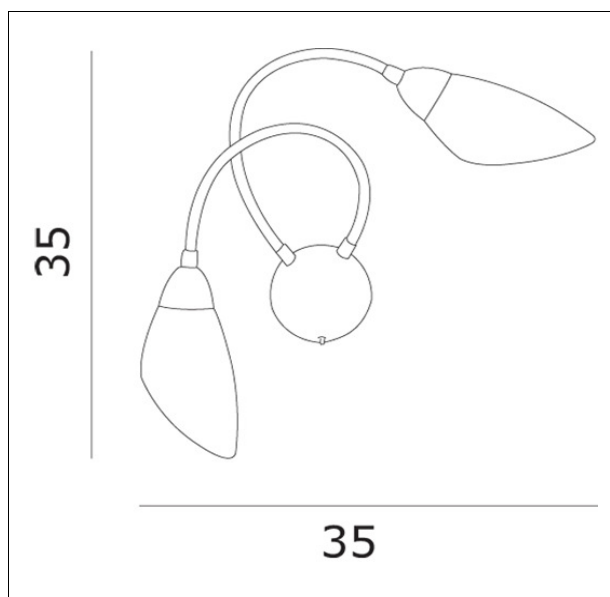

OPOLIOA-2
Poli pó A2 parete

Apparecchio – Luminaire

Codice articolo – *Item Code* : OPOLIOA-2

Designer *name* : Oriano Favaretto

Tipologia di prodotto : Parete

Product typology : Wall lamp

Emissione luminosa : Diretta

Light emission : Direct

Lampadine – Bulbs

Tipo e codice ILCOS : Sferetta chiara IBA/C

Type : Little sphere

Quantità – *Quantity* : 2

Attacco – *Base* : E14

Potenza (Watt) – *Power* : 40

Durata lampada (hr) – *Bulb life* : 1000

Tensione (Volt) – *Voltage* : 220-250

Montatura – Frame

Finitura : Cromo/Nichel

Finishing : Chrome/Nichel

Vetro – Glass

Colore - *Colour* : Bianco, cristallo, verde barena, giallo, blu, bluino, ambra, giallo melone, rosso tangeri, acquamare, rosso, viola, verde, grigio antr., verde mela satinati

Altezza – *Height* : 35

Larghezza – *Width* : 35

Lunghezza – *Length* :

Sporgenza – *Projection* : 16 - 50

Diametro – *Diameter* :

Peso – *Weight* : 1,70

Volume : 0,019

Note