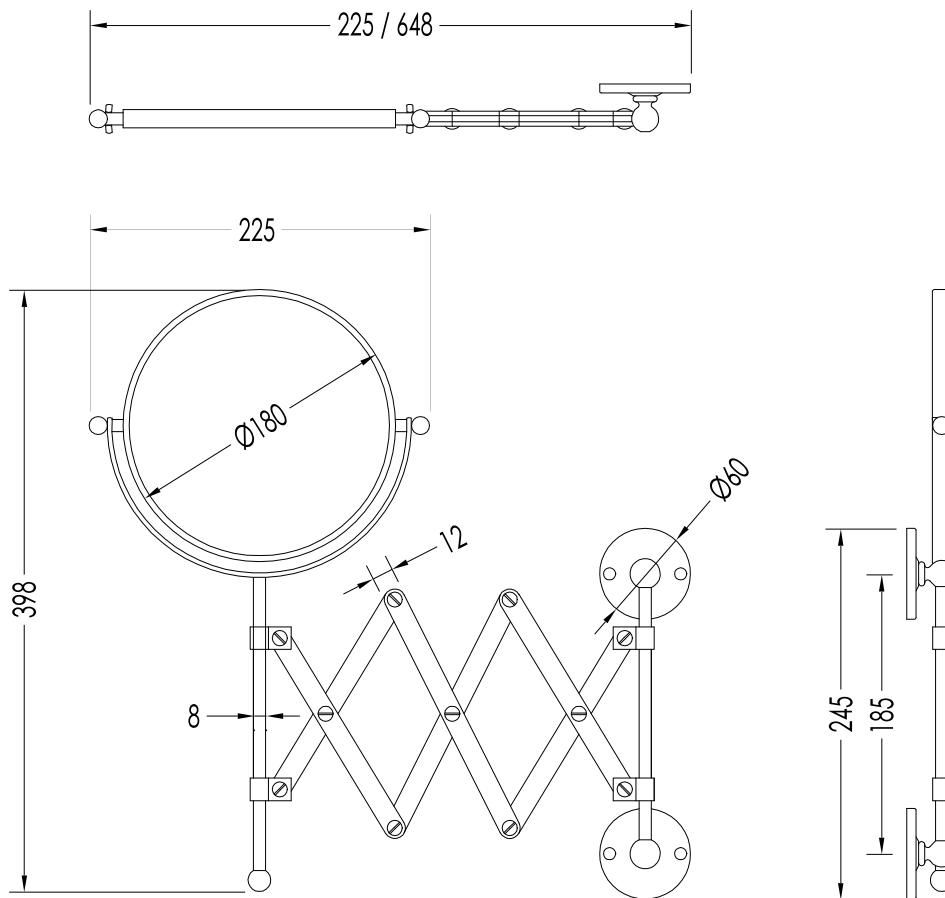

Devon&Devon

CAVENDISH

WM22CR; WM22; WM22NKS

- SPECCHIO ESTENSIBILE
- MATERIALE: ottone e specchio
- FINITURA: cromo, oro chiaro o nickel lucido
- TOLLERANZA: $\pm 2\%$

N.B. Tutte le misure sono in millimetri. Questo disegno è di proprietà Devon&Devon.
Non può essere riprodotto o trasmesso a terzi senza autorizzazione.

- EXTENDING MIRROR
- MATERIAL: brass and mirror
- FINISH: chrome, light gold or polished nickel
- TOLLERANCE: $\pm 2\%$

N.B. All measurements are in millimetres. This drawing is property of Devon&Devon.
It may not be reproduced or transmitted to third parties without authorization.