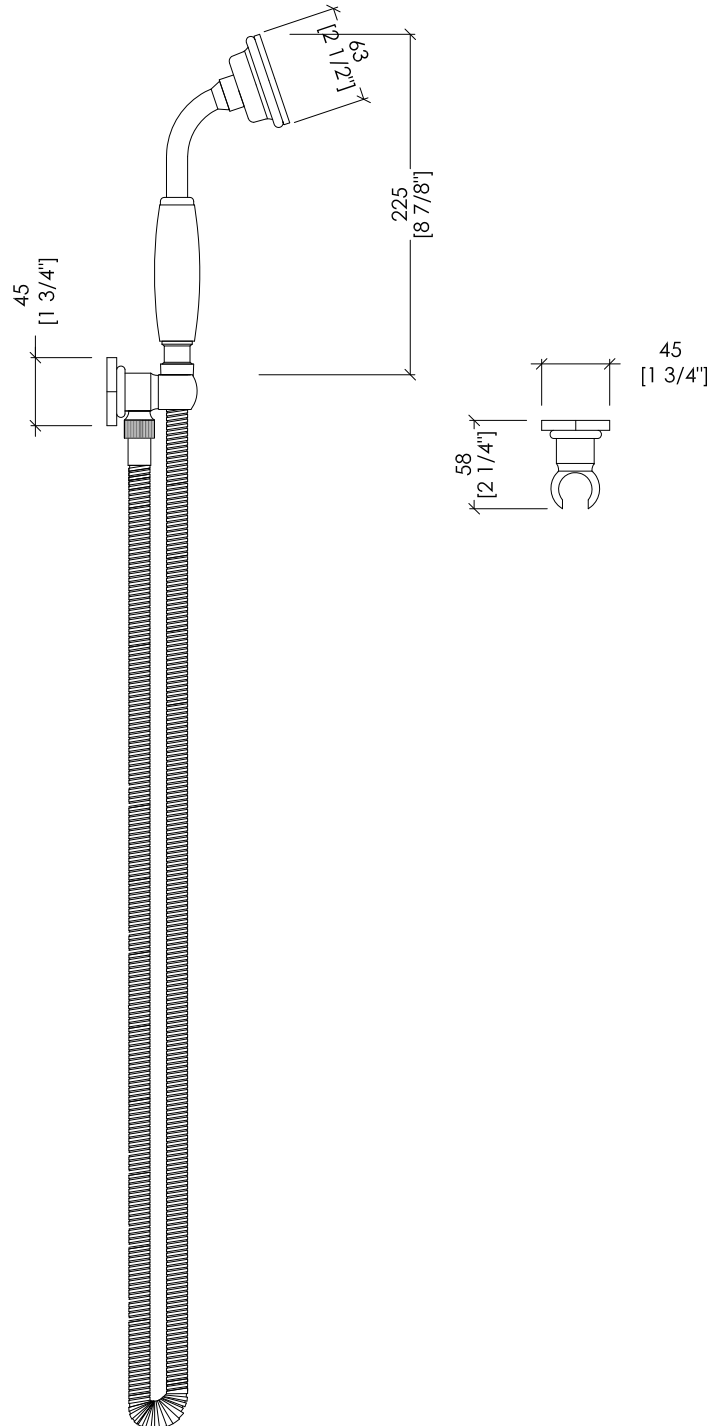

## JUBILEE BLACK LEVER

design Paola Ciarmatori

ADJBL520CR; ADJBL520; ADJBL520NK

- DOCCETTA FLESSIBILE CON GANCIO A PARETE E PRESA ACQUA
- MATERIALE: ottone e ceramica nera
- FINITURA: cromo, oro chiaro o nickel lucido
- TOLLERANZA:  $\pm 2\%$
- DIMENSIONE IMBALLO: mm 400x180x100H
- PESO: 1.06 Kg

**N.B.** Tutte le misure sono in millimetri. Questo disegno è di proprietà Devon&Devon.  
Non può essere riprodotto o trasmesso a terzi senza autorizzazione.

- SHOWER SET, LONG HOSE, HANDSET, WALL BRACKET AND WATER INTAKE
- MATERIAL: brass and black ceramic
- FINISH: chrome, light gold or polished nickel
- TOLERANCE:  $\pm 2\%$
- PACKAGING SIZE: inch 15 3/4"x7 1/8"x3 7/8"H
- WEIGHT: 2.33 Lbs

**N.B.** All measurements are in millimetres. This drawing is property of Devon&Devon.  
It may not be reproduced or transmitted to third parties without authorization.