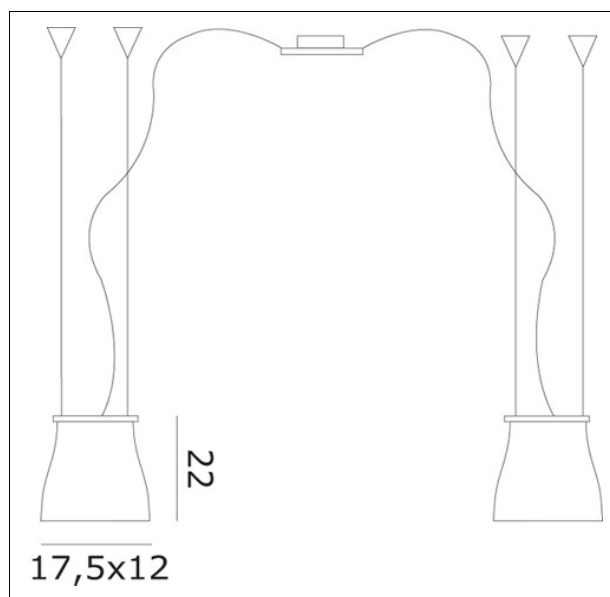

OBELLOS20
Bell S2D sospensione decentrata

Apparecchio – Luminaire

Codice articolo – Item Code :	OBELLOS20
Designer name :	Francesco Dei Rossi
Tipologia di prodotto :	Sospensione
Product typology :	Suspension
Emissione luminosa :	Diretta/Indiretta
Light emission :	Direct/Indirect

Montatura – Frame

Finitura :	Cromo
Finishing :	Chrome

Vetro – Glass

Colore - Colour :	Bianco satinato
Colore - Colour :	Satinated white

Dimensioni (cm / Kg / m³) – Dimensions

Altezza – Height :	22
Larghezza – Width :	12
Lunghezza – Length :	17,5
Sporgenza – Projection :	
Diametro – Diameter :	
Peso – Weight :	3,40
Volume :	0,052

Note

Cavo elettrico 200 cm Cables lenght 200 cm

Lampadine – Bulbs

Tipo e codice ILCOS :	Alogena chiara HSGST/C/UB
Type :	Clear halogen
Quantità – Quantity :	2
Attacco – Base :	E27
Potenza (Watt) – Power :	70
Durata lampada (hr) – Bulb life :	2000
Tensione (Volt) – Voltage :	220-250