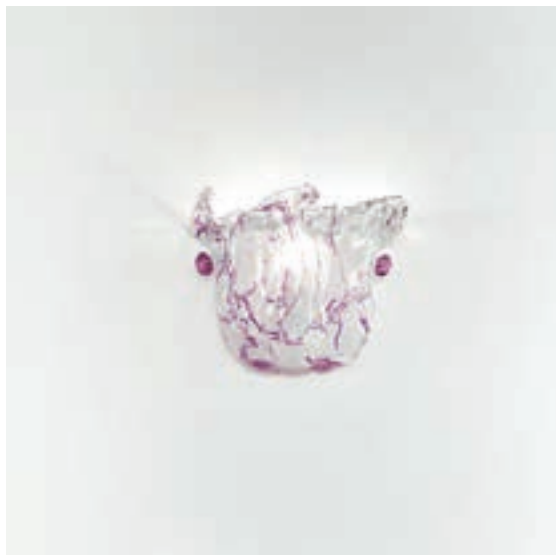

**FINITURA METALLO / METAL FINISHES / FINITIONS MÉTAL / METALL-FINISH / ACABADOS EN METAL / ОТДЕЛКА МЕТАЛЛОМ****K** - Cromo / Chrome / Chrome / Chrom / Cromo / Хром**D** - Dorato / Gold / Doré / Vergoldet / Dorado / Позолоченный**\*FINITURA METALLO / METAL FINISHES / FINITIONS MÉTAL / METALL-FINISH / ACABADOS EN METAL / ОТДЕЛКА МЕТАЛЛОМ****B** - Bianco / White / Blanc / Weiß / Blanco / Белый**D** - Dorato / Gold / Doré / Vergoldet / Dorado / Позолоченный**FINITURA VETRO / GLASS FINISHES / FINITION VERRE / GLAS-FINISH / ACABADO VIDRIO / ОТДЕЛКА СТЕКЛОМ****CO** - Cristallo Opaco / Opaque Crystal / Cristal Opacifié / Glas matt / Cristal Opaco / Матовый хрусталь**GR.A** - Graniglia Ambra / Amber Graniglia / Grès Ambre / Bernsteinkies / Granalla Ámbar / Янтарная крошка**ORO** - Oro 24 Kt / 24Kt Gold / Or 24 Kt / Gold 24 Kt / Oro de 24 Kt / Золото 24 карата**SF.AMB** - Sfilacci Ambra / Amber Threads / Effilures Ambre / Bernsteinfarben Streifen / Hilachas Ámbar / Янтарные нити**SF.AMT** - Sfilacci Ametista / Amethyst Threads / Fils Améthyste / Amethystfarbene Streifen / Hilachas Amatista / Аметистовые нити**SF.BIA** - Sfilacci Bianchi / White Threads / Fils Blanc / Weißfarbene Streifen / Hilachas Blanco / Белые нити**SF.FU** - Sfilacci Fumé / Smoked Threads / Fils Fumé / Rauchfarbene Streifen / Hilachas Fumé / Дымчатые нити**1209/20**

Sospensione  
 Ø 20 - H 30 cm  
 E27 1x75W   
 2 kg  
 CE IP20  

**1209/26**

Sospensione  
 Ø 26 - H 30 cm  
 E27 1x75W   
 2,5 kg  
 CE IP20  

**1209/32**

Sospensione  
 Ø 32 - H 34 cm  
 E27 1x100W   
 3,5 kg  
 CE IP20  

**1209/42**

Sospensione  
 Ø 42 - H 44 cm  
 E27 1x100W   
 5 kg  
 CE IP20  

**1210/A1\***

Applique  
 L 20 - H 17 - Sp 10 cm  
 E14 1x75W   
 1,5 kg  
 CE IP20  

**1211/A1\***

Applique  
 L 26 - H 23 - Sp 13 cm  
 E27 1x75W   
 2 kg  
 CE IP20  