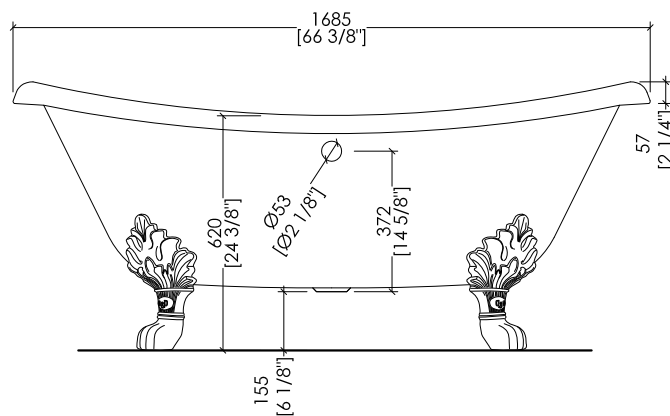

Devon&Devon

LAMÉ

design **Paola Ciarmatori**

PIEDE MODELLO: PRINCESS
FOOT MODEL: PRINCESS

2MRLAMEPR; 2MRLAMEPRNKA

- ▶ VASCA (SENZA FORI) CON PIEDI MODELLO PRINCESS
- ▶ VASCA:
MATERIALE: ghisa con esterno finito in "Antiqued Aluminium Leaf"
- ▶ FINITURA PIEDI: antiqued aluminium leaf o nickel satinato
- ▶ TOLLERANZA: $\pm 2\%$
- ▶ DIMENSIONE IMBALLO: mm 2000x900x1000 H
- ▶ PESO NETTO: 177 Kg
- ▶ PESO LORDO: 207 Kg
- ▶ VOLUME: 120 L

- ▶ BATHTUB (WITHOUT HOLES) WITH PRINCESS MODEL FEET
- ▶ BATHTUB:
MATERIAL: cast iron with external finish in "Antiqued Aluminium Leaf"
- ▶ FEET FINISH: antiqued aluminium leaf or satin nickel
- ▶ TOLERANCE: $\pm 2\%$
- ▶ PACKAGING SIZE: inch 78 3/4"x 35 3/8"x 39 3/8" H
- ▶ NET WEIGHT: 390.2 Lbs
- ▶ GROSS WEIGHT: 456.4 Lbs
- ▶ VOLUME: 31.7 Gal

N.B. Tutte le misure sono in millimetri/pollici. Questo disegno è di proprietà Devon&Devon. Non può essere riprodotto o trasmesso a terzi senza autorizzazione.

N.B. All measurements are in millimetres/inch. This drawing is property of Devon&Devon. It may not be reproduced or transmitted to third parties without authorization.

Devon&Devon

LAMÉ

design **Paola Ciarmatori**

PIEDE MODELLO: FLORA
FOOT MODEL: FLORA

2MRLAMEFL; 2MRLAMEFLNKA

- ▶ VASCA (SENZA FORI) CON PIEDI MODELLO FLORA
- ▶ VASCA:
MATERIALE: ghisa con esterno finito in "Antiqued Aluminium Leaf"
- ▶ FINITURA PIEDI: antiqued aluminium leaf o nickel satinato
- ▶ TOLLERANZA: $\pm 2\%$
- ▶ DIMENSIONE IMBALLO: mm 2000x900x1000 H
- ▶ PESO NETTO: 175 Kg
- ▶ PESO LORDO: 205 Kg
- ▶ VOLUME: 120 L