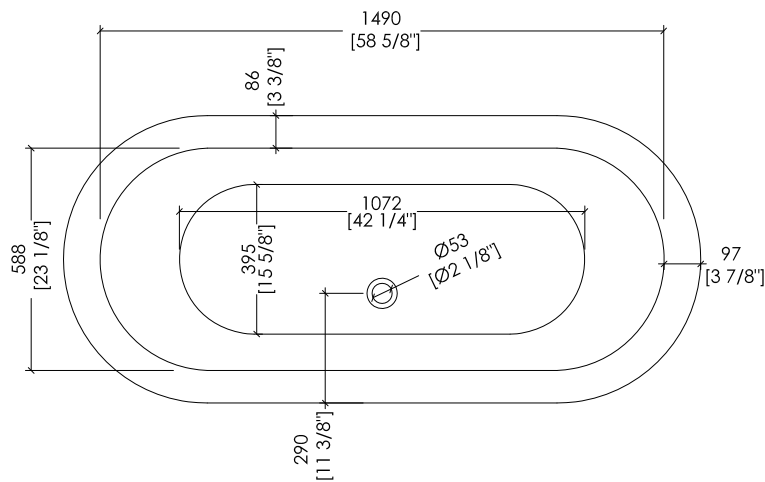

Devon&Devon

LAMÉ

design **Paola Ciarmatori**

PIEDE MODELLO: PRINCESS
FOOT MODEL: PRINCESS

2MRLAMEPR; 2MRLAMEPRNKA

- ▶ VASCA (SENZA FORI) CON PIEDI MODELLO PRINCESS
- ▶ VASCA:
MATERIALE: ghisa con esterno finito in "Antiqued Aluminium Leaf"
- ▶ FINITURA PIEDI: antiqued aluminium leaf o nickel satinato
- ▶ TOLLERANZA: $\pm 2\%$
- ▶ DIMENSIONE IMBALLO: mm 2000x900x1000 H
- ▶ PESO NETTO: 177 Kg
- ▶ PESO LORDO: 207 Kg
- ▶ VOLUME: 120 L

- ▶ BATHTUB (WITHOUT HOLES) WITH PRINCESS MODEL FEET
- ▶ BATHTUB:
MATERIAL: cast iron with external finish in "Antiqued Aluminium Leaf"
- ▶ FEET FINISH: antiqued aluminium leaf or satin nickel
- ▶ TOLERANCE: $\pm 2\%$
- ▶ PACKAGING SIZE: inch 78 3/4"x 35 3/8"x 39 3/8" H
- ▶ NET WEIGHT: 390.2 Lbs
- ▶ GROSS WEIGHT: 456.4 Lbs
- ▶ VOLUME: 31.7 Gal

N.B. Tutte le misure sono in millimetri/pollici. Questo disegno è di proprietà Devon&Devon. Non può essere riprodotto o trasmesso a terzi senza autorizzazione.

N.B. All measurements are in millimetres/inch. This drawing is property of Devon&Devon. It may not be reproduced or transmitted to third parties without authorization.

Devon&Devon

LAMÉ

design **Paola Ciarmatori**

PIEDE MODELLO: FLORA
FOOT MODEL: FLORA

2MRLAMEFL; 2MRLAMEFLNKA

- ▶ VASCA (SENZA FORI) CON PIEDI MODELLO FLORA
- ▶ VASCA:
MATERIALE: ghisa con esterno finito in "Antiqued Aluminium Leaf"
- ▶ FINITURA PIEDI: antiqued aluminium leaf o nickel satinato
- ▶ TOLLERANZA: $\pm 2\%$
- ▶ DIMENSIONE IMBALLO: mm 2000x900x1000 H
- ▶ PESO NETTO: 175 Kg
- ▶ PESO LORDO: 205 Kg
- ▶ VOLUME: 120 L