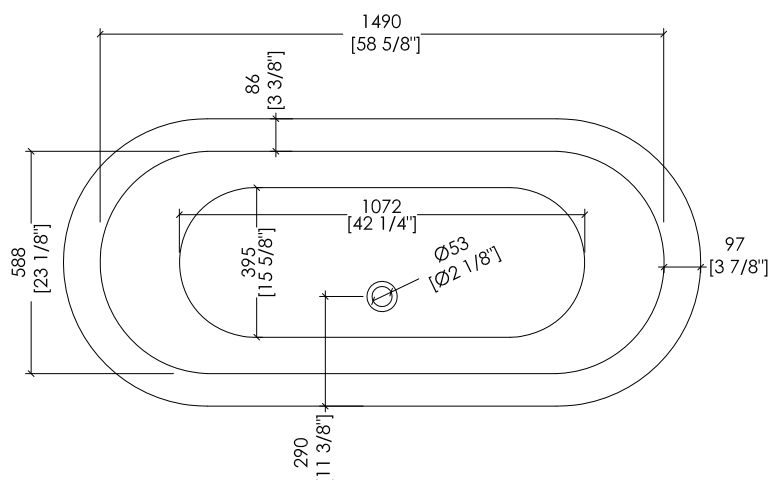

N.B. Tutte le misure sono in millimetri/pollici. Questo disegno è di proprietà Devon&Devon. Non può essere riprodotto o trasmesso a terzi senza autorizzazione.

N.B. All measurements are in millimetres/inch. This drawing is property of Devon&Devon. It may not be reproduced or transmitted to third parties without authorization.

Devon&Devon

LAMÉ

design **Paola Ciarmatori**

PIEDE MODELLO: FLORA
FOOT MODEL: FLORA

2MRLAMEFL; 2MRLAMEFLNKA

- ▶ VASCA (SENZA FORI) CON PIEDI MODELLO FLORA
- ▶ VASCA:
MATERIALE: ghisa con esterno finito in "Antiqued Aluminium Leaf"
- ▶ FINITURA PIEDI: antiqued aluminium leaf o nickel satinato
- ▶ TOLLERANZA: $\pm 2\%$
- ▶ DIMENSIONE IMBALLO: mm 2000x900x1000 H
- ▶ PESO NETTO: 175 Kg
- ▶ PESO LORDO: 205 Kg
- ▶ VOLUME: 120 L

- ▶ BATHTUB (WITHOUT HOLES) WITH FLORA MODEL FEET
- ▶ BATHTUB:
MATERIAL: cast iron with external finish in "Antiqued Aluminium Leaf"
- ▶ FEET FINISH: antiqued aluminium leaf or satin nickel
- ▶ TOLERANCE: $\pm 2\%$
- ▶ PACKAGING SIZE: inch 78 3/4"x 35 3/8"x 39 3/8" H
- ▶ NET WEIGHT: 385.8 Lbs
- ▶ GROSS WEIGHT: 451.9 Lbs
- ▶ VOLUME: 31.7 Gal