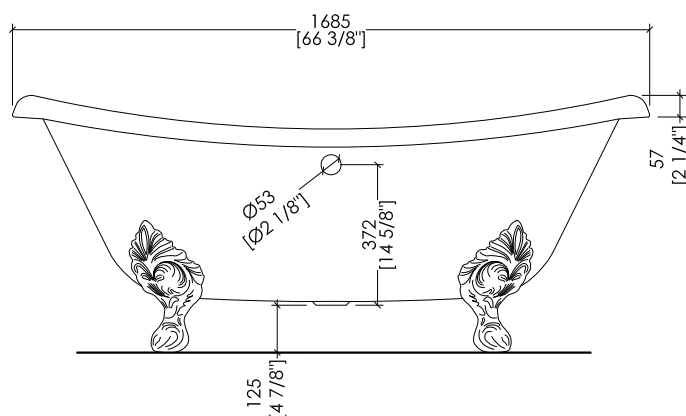

N.B. Tutte le misure sono in millimetri/pollici. Questo disegno è di proprietà Devon&Devon. Non può essere riprodotto o trasmesso a terzi senza autorizzazione.

N.B. All measurements are in millimetres/inch. This drawing is property of Devon&Devon. It may not be reproduced or transmitted to third parties without authorization.

Devon&Devon

LAMÉ

design **Paola Ciarmatori**

PIEDE MODELLO: FLORA
FOOT MODEL: FLORA

2MRLAMEFL; 2MRLAMEFLNKA

- ▶ VASCA (SENZA FORI) CON PIEDI MODELLO FLORA
- ▶ VASCA:
MATERIALE: ghisa con esterno finito in "Antiqued Aluminium Leaf"
- ▶ FINITURA PIEDI: antiqued aluminium leaf o nickel satinato
- ▶ TOLLERANZA: $\pm 2\%$
- ▶ DIMENSIONE IMBALLO: mm 2000x900x1000 H
- ▶ PESO NETTO: 175 Kg
- ▶ PESO LORDO: 205 Kg
- ▶ VOLUME: 120 L

- ▶ BATHTUB (WITHOUT HOLES) WITH FLORA MODEL FEET
- ▶ BATHTUB:
MATERIAL: cast iron with external finish in "Antiqued Aluminium Leaf"
- ▶ FEET FINISH: antiqued aluminium leaf or satin nickel
- ▶ TOLERANCE: $\pm 2\%$
- ▶ PACKAGING SIZE: inch 78 3/4"x 35 3/8"x 39 3/8" H
- ▶ NET WEIGHT: 385.8 Lbs
- ▶ GROSS WEIGHT: 451.9 Lbs
- ▶ VOLUME: 31.7 Gal