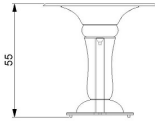

PALAZZO DUCALE 55

DISEGNO REFLEX

mc kg

Tavolino laterale composta da elementi in cristallo trasparente e zoccolo in vetro a specchio. Piano in vetro extrachiaro sp. 10mm con bisello 45° con incisioni. Illuminazione LED.

Side table made of various elements in transparent crystal and a plinth in mirror glass. Top in extra clear glass 10mm thick with 45° bevel and with engravings. LED lighting.

Beistelltisch mit Basis aus Kristallelementen und Sockel aus extraklarem Spiegelglas. Platte aus extraklarem Glas 10mm mit 45° Facette und Gravuren. LED Lichtanlage.

Gueridon avec base à éléments en cristal et socle en miroir extra clair. Plateau en verre extra clair ép. 10mm avec biseau 45° et gravures. Eclairage LED.

MISURE STANDARD/STANDARD SIZE/STANDARDGRÖSSEN/MESURES STANDARDS

Ø 51 x 55 h

Ø 51 x 65 h