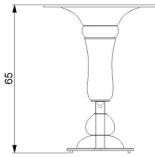

PALAZZO DUCALE 55

DISEGNO REFLEX

mc kg

Tavolino laterale composta da elementi in cristallo trasparente e zoccolo in vetro a specchio. Piano in vetro extrachiaro sp. 10mm con bisello 45° con incisioni. Illuminazione LED.

Side table made of various elements in transparent crystal and a plinth in mirror glass. Top in extra clear glass 10mm thick with 45° bevel and with engravings. LED lighting.

Beistelltisch mit Basis aus Kristallelementen und Sockel aus extraklarem Spiegelglas. Platte aus extraklarem Glas 10mm mit 45° Facette und Gravuren. LED Lichtanlage.

Gueridon avec base à éléments en cristal et socle en miroir extra clair. Plateau en verre extra clair ép. 10mm avec biseau 45° et gravures. Eclairage LED.

MISURE STANDARD/STANDARD SIZE/STANDARDGRÖSSEN/MESURES STANDARDS

Ø 51 x 55 h

Ø 51 x 65 h