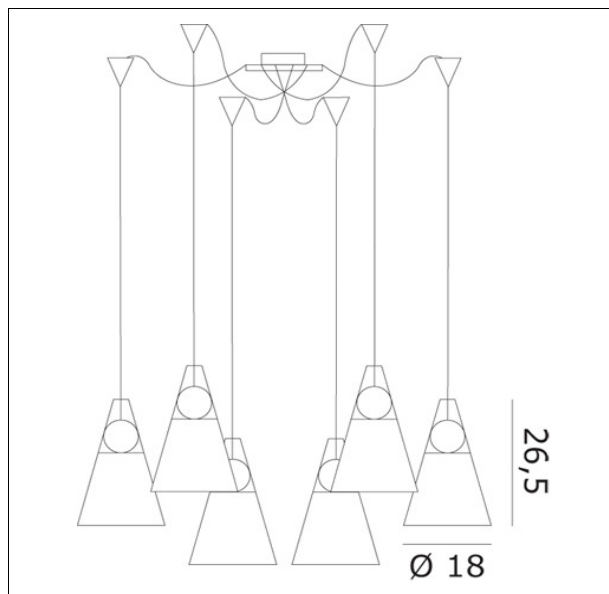

### Apparecchio – Luminaire

Codice articolo – Item Code :	OGEMMOSD-6
Designer name :	Giovanni Barbato
Tipologia di prodotto :	Sospensione
Product typology :	Suspension
Emissione luminosa :	Diretta/Indiretta
Light emission :	Direct/Indirect

### Dimensioni (cm / Kg / m<sup>3</sup>) – Dimensions

Altezza – Height :	26,5
Larghezza – Width :	
Lunghezza – Length :	
Sporgenza – Projection :	
Diametro – Diameter :	18
Peso – Weight :	12,40
Volume :	0,280

### Note

Cavo elettrico 200 cm Cables length 200 cm