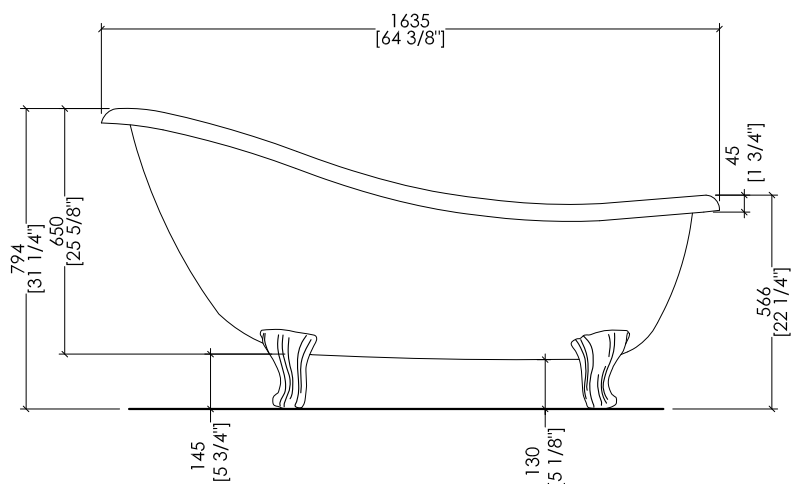

## REGINA IRON EFFECT

design **Paola Ciarmatori**

PIEDE MODELLO: DECÒ  
FOOT MODEL: DECÒ

2MRREGINAVIRPDAL

- ▶ VASCA (SENZA FORI) CON PIEDI MODELLO DECÒ
- ▶ VASCA:  
MATERIALE: ghisa con interno smaltato e verniciatura esterna effetto ferro
- ▶ FINITURA PIEDI: alluminio naturale
- ▶ TOLLERANZA: ± 2 %
- ▶ DIMENSIONE IMBALLO: mm 2000x900x1000 H
- ▶ PESO NETTO: 165.6 Kg
- ▶ PESO LORDO: 195.6 Kg
- ▶ VOLUME: 120 L

- ▶ BATHTUB (WITHOUT HOLES) WITH DECÒ MODEL FEET
- ▶ BATHTUB:  
MATERIAL: cast iron with enamelled internally with outside in a iron effect finish
- ▶ FEET FINISH: natural aluminium
- ▶ TOLERANCE: ± 2 %
- ▶ PACKAGING SIZE: inch 78 3/4"x 35 3/8"x 39 3/8" H
- ▶ NET WEIGHT: 365 Lbs
- ▶ GROSS WEIGHT: 431.2 Lbs
- ▶ VOLUME: 31.7 Gal

**N.B.** Tutte le misure sono in millimetri/pollici. Questo disegno è di proprietà Devon&Devon. Non può essere riprodotto o trasmesso a terzi senza autorizzazione.

**N.B.** All measurements are in millimetres/inch. This drawing is property of Devon&Devon. It may not be reproduced or transmitted to third parties without authorization.