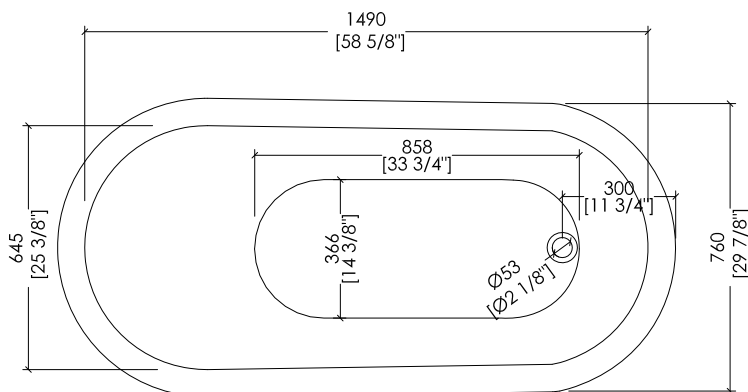

## REGINA IRON EFFECT

design **Paola Ciarmatori**

PIEDE MODELLO: DECÒ  
FOOT MODEL: DECÒ

2MRREGINAVIRPDAL

- ▶ VASCA (SENZA FORI) CON PIEDI MODELLO DECÒ
- ▶ VASCA:  
MATERIALE: ghisa con interno smaltato e verniciatura esterna effetto ferro
- ▶ FINITURA PIEDI: alluminio naturale
- ▶ TOLLERANZA: ± 2 %
- ▶ DIMENSIONE IMBALLO: mm 2000x900x1000 H
- ▶ PESO NETTO: 165.6 Kg
- ▶ PESO LORDO: 195.6 Kg
- ▶ VOLUME: 120 L

- ▶ BATHTUB (WITHOUT HOLES) WITH DECÒ MODEL FEET
- ▶ BATHTUB:  
MATERIAL: cast iron with enamelled internally with outside in a iron effect finish
- ▶ FEET FINISH: natural aluminium
- ▶ TOLERANCE: ± 2 %
- ▶ PACKAGING SIZE: inch 78 3/4"x 35 3/8"x 39 3/8" H
- ▶ NET WEIGHT: 365 Lbs
- ▶ GROSS WEIGHT: 431.2 Lbs
- ▶ VOLUME: 31.7 Gal

**N.B.** Tutte le misure sono in millimetri/pollici. Questo disegno è di proprietà Devon&Devon. Non può essere riprodotto o trasmesso a terzi senza autorizzazione.

**N.B.** All measurements are in millimetres/inch. This drawing is property of Devon&Devon. It may not be reproduced or transmitted to third parties without authorization.