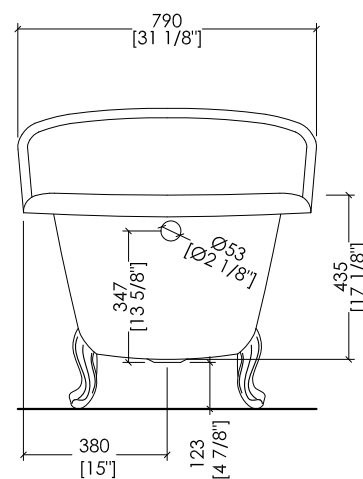

## REGINA IRON EFFECT

design **Paola Ciarmatori**

PIEDE MODELLO: DECÒ  
FOOT MODEL: DECÒ

2MRREGINAVIRPDAL

- ▶ VASCA (SENZA FORI) CON PIEDI MODELLO DECÒ
- ▶ VASCA:  
MATERIALE: ghisa con interno smaltato e verniciatura esterna effetto ferro
- ▶ FINITURA PIEDI: alluminio naturale
- ▶ TOLLERANZA: ± 2 %
- ▶ DIMENSIONE IMBALLO: mm 2000x900x1000 H
- ▶ PESO NETTO: 165.6 Kg
- ▶ PESO LORDO: 195.6 Kg
- ▶ VOLUME: 120 L

- ▶ BATHTUB (WITHOUT HOLES) WITH DECÒ MODEL FEET
- ▶ BATHTUB:  
MATERIAL: cast iron with enamelled internally with outside in a iron effect finish
- ▶ FEET FINISH: natural aluminium
- ▶ TOLERANCE: ± 2 %
- ▶ PACKAGING SIZE: inch 78 3/4"x 35 3/8"x 39 3/8" H
- ▶ NET WEIGHT: 365 Lbs
- ▶ GROSS WEIGHT: 431.2 Lbs
- ▶ VOLUME: 31.7 Gal

**N.B.** Tutte le misure sono in millimetri/pollici. Questo disegno è di proprietà Devon&Devon. Non può essere riprodotto o trasmesso a terzi senza autorizzazione.

**N.B.** All measurements are in millimetres/inch. This drawing is property of Devon&Devon. It may not be reproduced or transmitted to third parties without authorization.