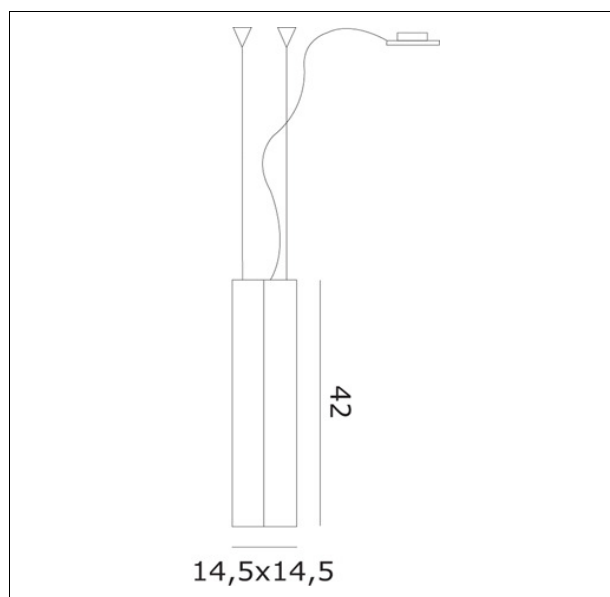

OCARROS16
Carré S1GD sospensione decentrata

Apparecchio – Luminaire

Codice articolo – Item Code :	OCARROS14
Designer name :	Francesco dei Rossi
Tipologia di prodotto :	Sospensione
Product typology :	Suspension
Emissione luminosa :	Diretta/Indiretta
Light emission :	Direct/Indirect

Montatura – Frame

Finitura :	Cromo satinato
Finishing :	Satined chromed

Vetro – Glass

Colore - Colour :	Bianco satinato
Colore - Colour :	Satined white

Dimensioni (cm / Kg / m³) – Dimensions

Altezza – Height :	42
Larghezza – Width :	14,5
Lunghezza – Length :	14,5
Sporgenza – Projection :	
Diametro – Diameter :	
Peso – Weight :	3,70
Volume :	0,049

Note

Cavo elettrico 200 cm Cables lenght 200 cm

Lampadine – Bulbs

Tipo e codice ILCOS :	Alogena chiara HSGST/C/UB
Type :	Clear halogen
Quantità – Quantity :	1
Attacco – Base :	E27
Potenza (Watt) – Power :	70
Durata lampada (hr) – Bulb life :	2000
Tensione (Volt) – Voltage :	220-250