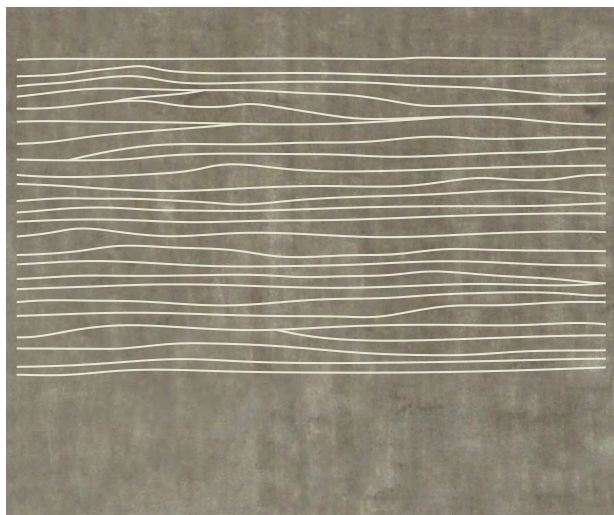

reflex

CARPET DUNE A
cod.3

TORTORA

GRIGIO

BEIGE

BLU

Dimensions :

250 x 300

BLU

Dimensions :

250 x 300

250 x 400

300 x 300

300 x 400