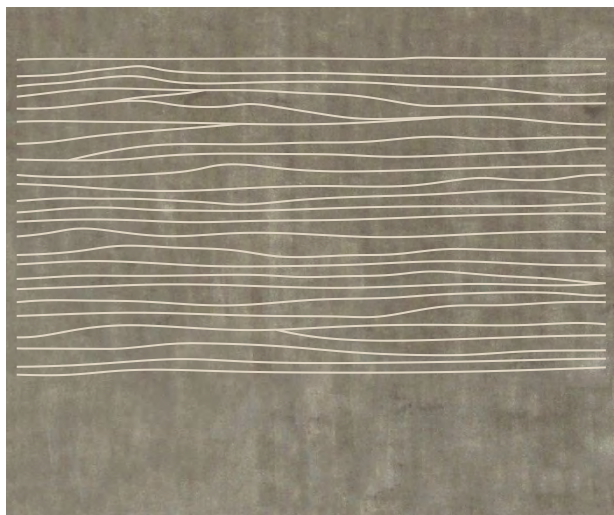

reflex

CARPET DUNE A
cod.3

TORTORA