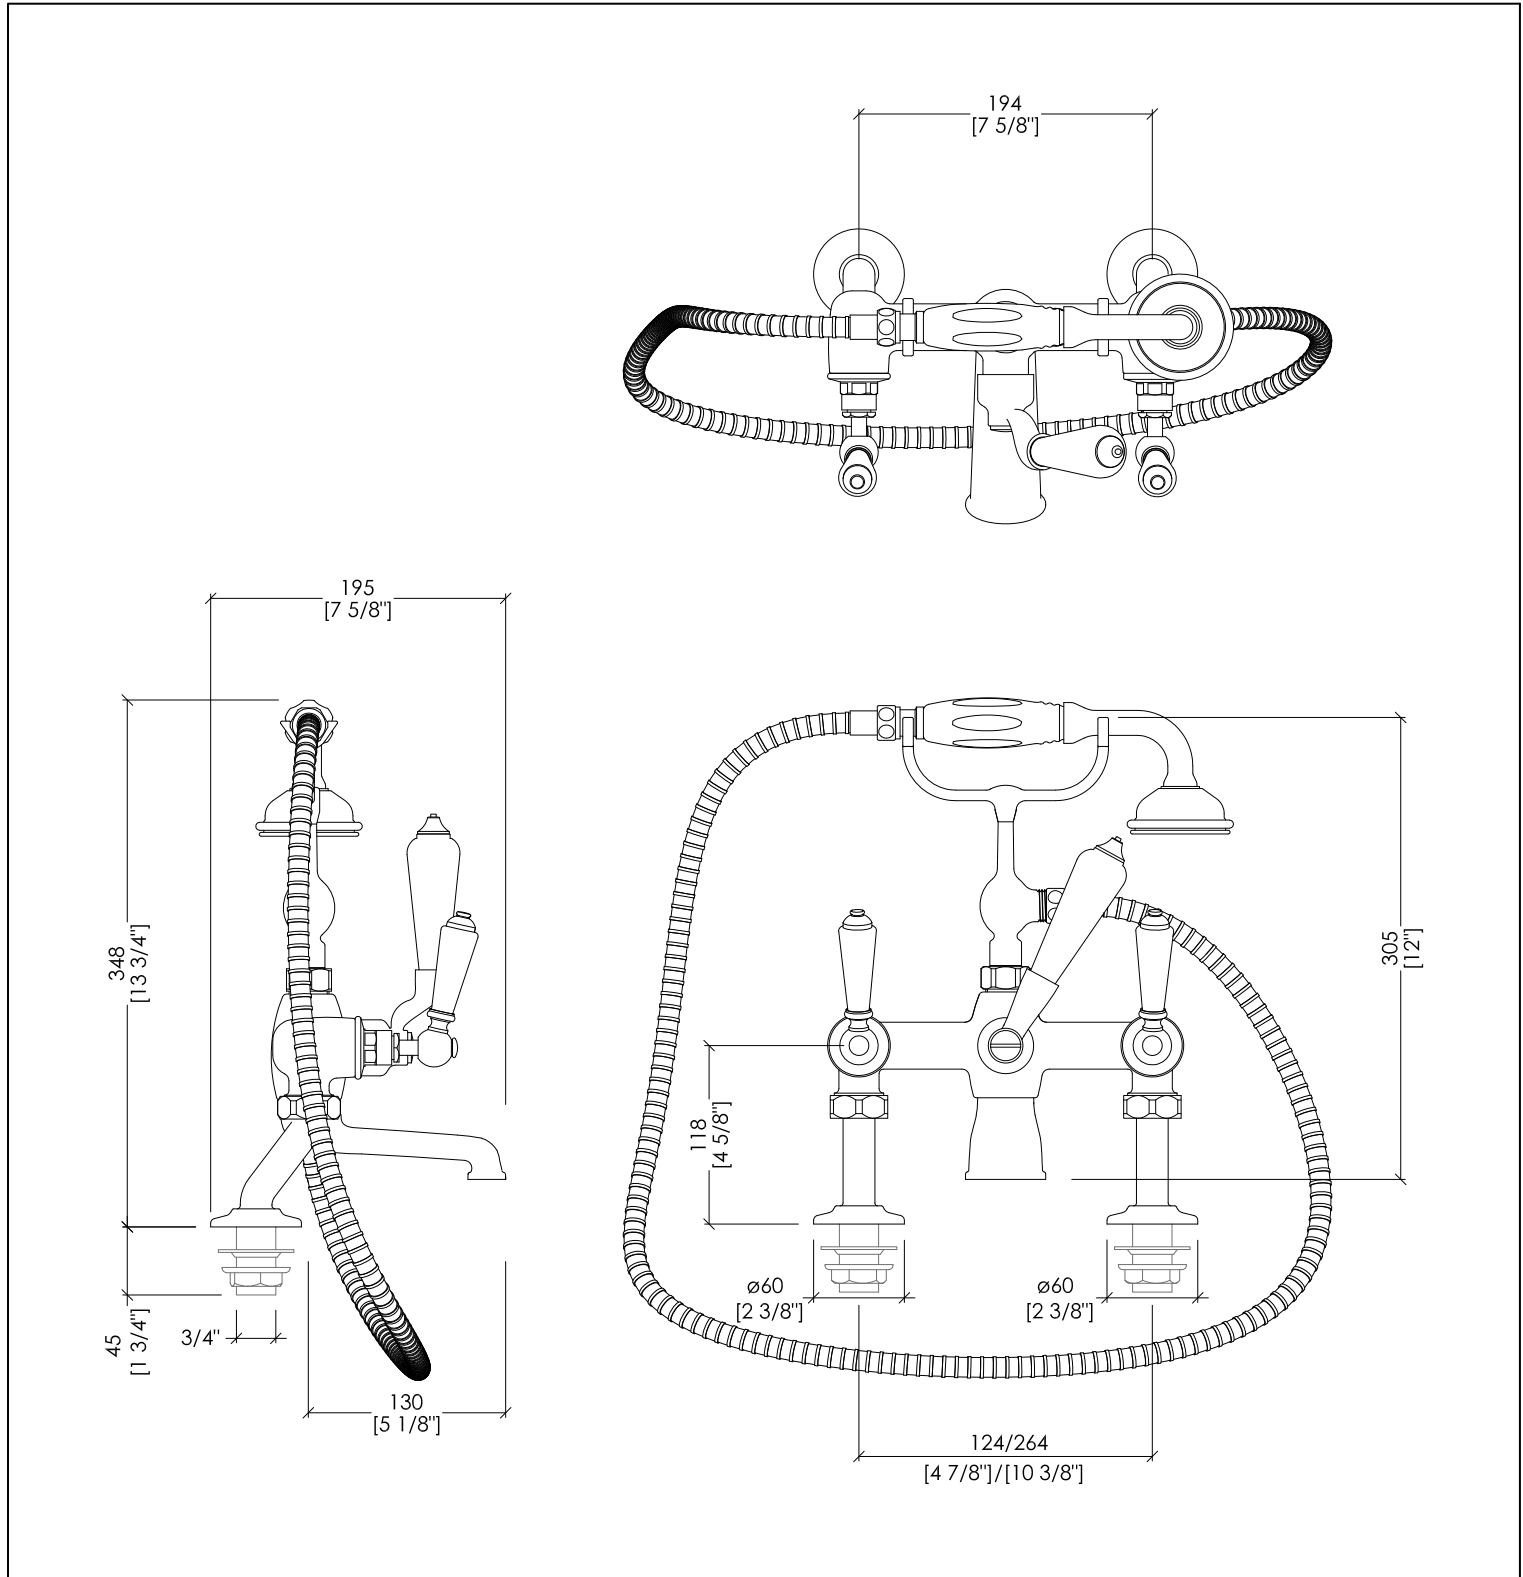

Devon&Devon

BLACK DANDY

MARF40BCRBD; MARF40BBD; MARF40BNKSBD

- ▶ GRUPPO VASCA PER MONTAGGIO BORDOVASCA CON DOCCETTA E FLESSIBILE
- ▶ MATERIALE: ottone e porcellana nera
- ▶ FINITURA: cromo, oro chiaro o nickel lucido
- ▶ TOLLERANZA: $\pm 2\%$
- ▶ DIMENSIONE IMBALLO: mm 355x280x185H
- ▶ PESO: 4.55 Kg

N.B. Tutte le misure sono in millimetri/pollici. Questo disegno è di proprietà Devon&Devon. Non può essere riprodotto o trasmesso a terzi senza autorizzazione.

- ▶ BATH AND SHOWER MIXER - DECK MOUNTED WITH HOSE AND HANDSET
- ▶ MATERIAL: brass and black porcelain
- ▶ FINISH: chrome, light gold or polished nickel
- ▶ TOLERANCE: $\pm 2\%$
- ▶ PACKAGING SIZE: inch 13 1/4"x11"x7 1/4"H
- ▶ WEIGHT: 10 Lbs

N.B. All measurements are in millimetres/inch. This drawing is property of Devon&Devon. It may not be reproduced or transmitted to third parties without authorization.