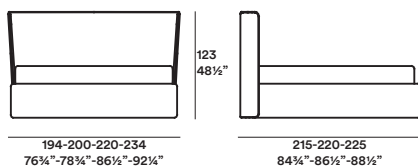

Dimensioni / Dimensions

Charme / Philippe Bestenheider

Finiture / Finishings

	tessuto fabric	pelle leather	eco pelle eco leather	eco Nabuk eco Nabuk
categoria A A category	•			
categoria B B category	•			
categoria C C category	•			
categoria D D category	•			
pelle pieno fiore corretto K corrected grain leather K				
pelle pieno fiore W full-grain leather W				
pelle anilina Y aniline leather Y				
pelle Nabuck X Nabuck leather X				
tessuto cliente customer's fabric	•			