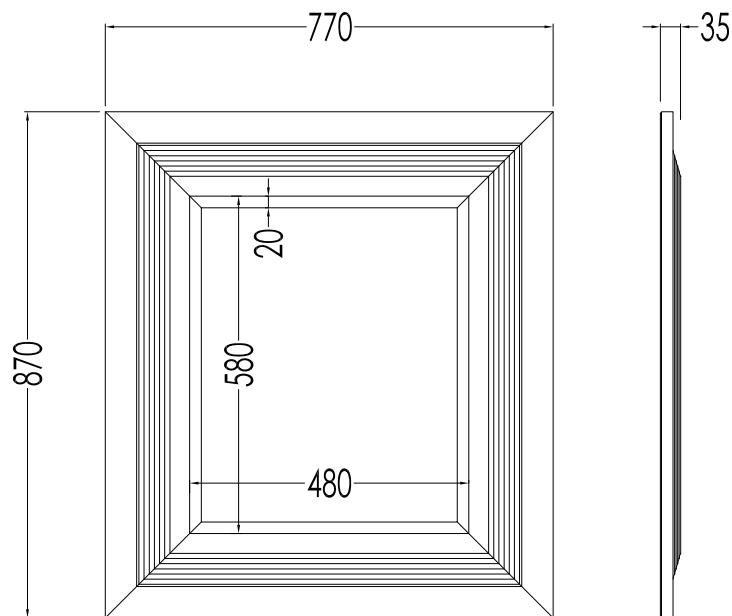

## PLAZA

designed by **Paola Ciarmatori**

### FLPLAZA

- ▶ SPECCHIO
- ▶ CORNICE:
  - MATERIALE: legno laccato lucido
  - FINITURA: nero e bianco
- ▶ TOLLERANZA:  $\pm 3\%$
- ▶ DIMENSIONE IMBALLO: mm 980x850x80 H
- ▶ PESO: 8,5 Kg

- ▶ MIRROR
- ▶ FRAME:
  - MATERIAL: lacquered wood
  - FINISH: black and white
- ▶ TOLERANCE:  $\pm 3\%$
- ▶ PACKAGING SIZE: mm 980x850x80 H
- ▶ WEIGHT: 8.5 Kg

**N.B.** Tutte le misure sono in millimetri. Questo disegno è di proprietà Devon&Devon. Non può essere riprodotto o trasmesso a terzi senza autorizzazione.

**N.B.** All measurements are in millimetres. This drawing is property of Devon&Devon. It may not be reproduced or transmitted to third parties without authorization.