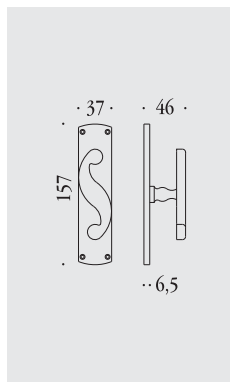

Settecento

maniglie per finestra e per dreh-kipp
window and dreh-kipp handles

materiale: ottone
material: brass

KSE12 B

Ottone naturale non verniciato
Natural brass not lacquered

Bronzo non verniciato
Bronze not lacquered

Argento naturale non verniciato
Natural silver not lacquered