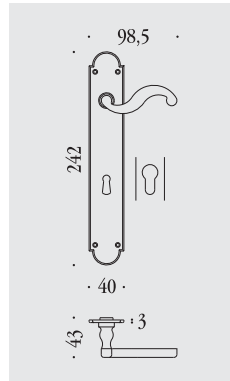

Settecento

maniglie per porta su placca e rosetta
door handles on plate and on rose

materiale: ottone
material: brass

KSE11 PB70
KSE11 PB90
KSE11 PBY85

Ottone naturale non verniciato
Natural brass not lacquered

Bronzo non verniciato
Bronze not lacquered

Argento naturale non verniciato
Natural silver not lacquered

KSE11 PBX70
KSE11 PBX90
KSE11 PBY85

Ottone naturale non verniciato
Natural brass not lacquered

Bronzo non verniciato
Bronze not lacquered

Argento naturale non verniciato
Natural silver not lacquered