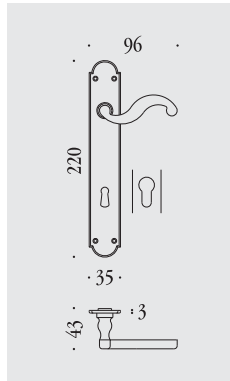

Settecento

maniglie per porta su placca e rosetta
door handles on plate and on rose

materiale: ottone
material: brass

KSE11 PB70
KSE11 PB90
KSE11 PBY85

Ottone naturale non verniciato
Natural brass not lacquered

Bronzo non verniciato
Bronze not lacquered

Argento naturale non verniciato
Natural silver not lacquered

KSE11 PBX70
KSE11 PBX90
KSE11 PBY85

Ottone naturale non verniciato
Natural brass not lacquered

Bronzo non verniciato
Bronze not lacquered

Argento naturale non verniciato
Natural silver not lacquered