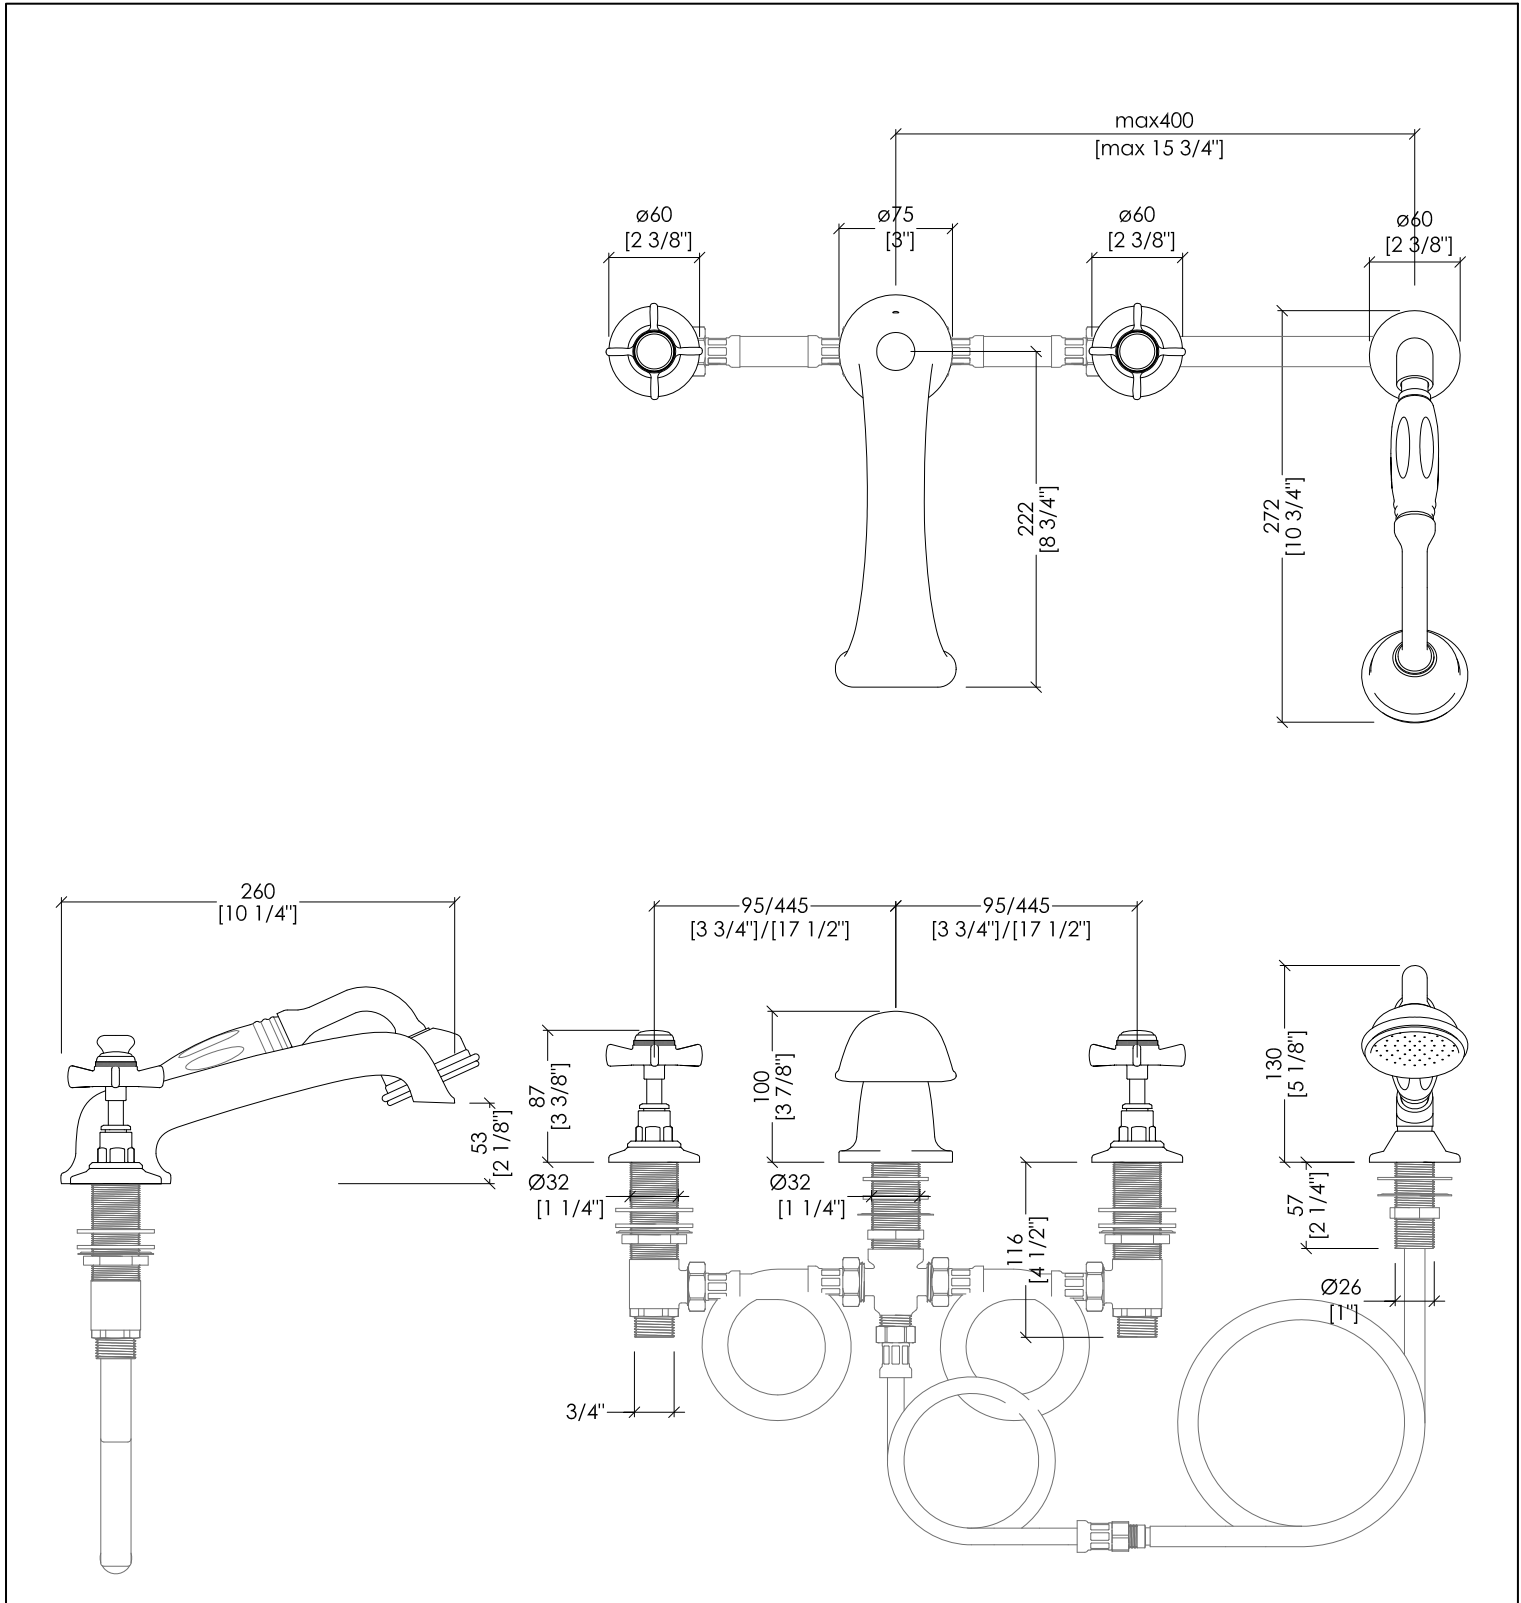

## COVENTRY

MARF364CR; MARF364; MARF364NKSA; MARF364NK; MARF364AR

- ▶ GRUPPO VASCA PER MONTAGGIO BORDOVASCA 4 FORI CON DOCCETTA
- ▶ MATERIALE: ottone e porcellana bianca
- ▶ FINITURA: cromo, oro chiaro, nickel satinato, nickel lucido o rame
- ▶ TOLLERANZA:  $\pm 2\%$
- ▶ DIMENSIONE IMBALLO: mm 360x280x190H
- ▶ PESO: 5.2 Kg

- ▶ 4 HOLES BATH SET - DECK MOUNTED WITH HOSE AND HANDSET
- ▶ MATERIAL: brass and white porcelain
- ▶ FINISH: chrome, light gold, satin nickel, polished nickel or copper
- ▶ TOLERANCE:  $\pm 2\%$
- ▶ PACKAGING SIZE: inch 14 1/8"x11"x7 1/2"H
- ▶ WEIGHT: 11.4 Lbs

**N.B.** Tutte le misure sono in millimetri. Questo disegno è di proprietà Devon&Devon.  
Non può essere riprodotto o trasmesso a terzi senza autorizzazione.

**N.B.** All measurements are in millimetres. This drawing is property of Devon&Devon.  
It may not be reproduced or transmitted to third parties without authorization.