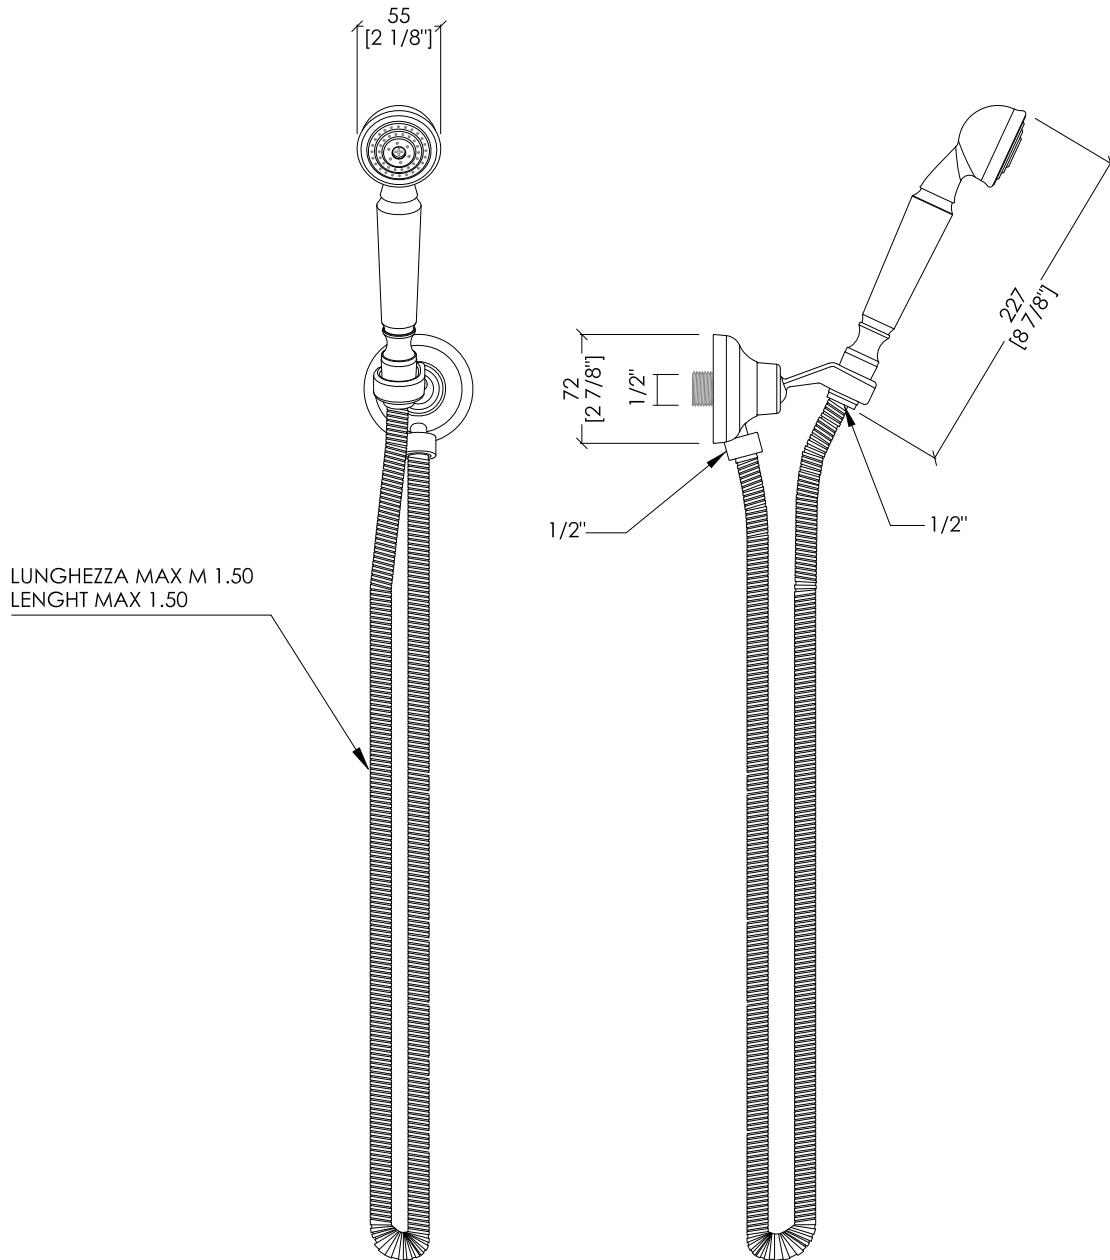

## TRIBECA

MNHTB418CR; MNHTB418NK

- ▶ DOCCHETTA FLESSIBILE CON GANCIO A PARETE E PRESA ACQUA
- ▶ MATERIALE: ottone
- ▶ FINITURA: cromo o nickel lucido
- ▶ TOLLERANZA:  $\pm 2\%$
- ▶ DIMENSIONE IMBALLO: mm 300x220x100H

**N.B.** Tutte le misure sono in millimetri/pollici. Questo disegno è di proprietà Devon&Devon. Non può essere riprodotto o trasmesso a terzi senza autorizzazione.

- ▶ SHOWER SET: LONGE HOSE, HANDSET, WALL BRACKET AND WATER INTAKE
- ▶ MATERIAL: brass
- ▶ FINISH: chrome or polished nickel
- ▶ TOLERANCE:  $\pm 2\%$
- ▶ PACKAGING SIZE: inch 11 3/4"x8 5/8"x3 7/8"H

**N.B.** All measurements are in millimetres/inch. This drawing is property of Devon&Devon. It may not be reproduced or transmitted to third parties without authorization.