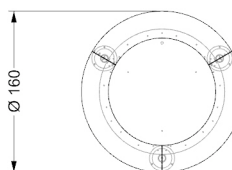

MISURE STANDARD/STANDARD SIZE/STANDARDGRÖSSEN/MESURES STANDARDS

Piano laccato lucido* / Top shiny lacquered* / Platte glänzend lackiert* / Plateau laqué brillant*

Ø 140 x 40 h
Ø 160 x 40 h
Ø 180 x 40 h

Ø 140 x 45 h
Ø 160 x 45 h
Ø 180 x 45 h

MISURE STANDARD/STANDARD SIZE/STANDARDGRÖSSEN/MESURES STANDARDS

Piano in Noce Canaletto / Top in Canaletto Walnut / Platte aus Canaletto Nussbaum / Plateau en Noyer Canaletto

Ø 140 x 40 h
Ø 160 x 40 h
Ø 180 x 40 h

Ø 140 x 45 h
Ø 160 x 45 h
Ø 180 x 45 h

MISURE STANDARD/STANDARD SIZE/STANDARDGRÖSSEN/MESURES STANDARDS

Piano in Ebano lucido / Top in shiny Ebony wood / Platte aus Ebenholz glänzend lackiert / Plateau en bois d'Ebène brillant