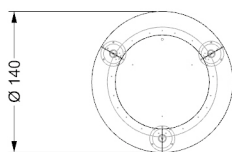

MISURE STANDARD/STANDARD SIZE/STANDARDGRÖSSEN/MESURES STANDARDS

Piano laccato lucido* / Top shiny lacquered* / Platte glänzend lackiert* / Plateau laqué brillant*

Ø 140 x 40 h
Ø 160 x 40 h
Ø 180 x 40 h

Ø 140 x 45 h
Ø 160 x 45 h
Ø 180 x 45 h

MISURE STANDARD/STANDARD SIZE/STANDARDGRÖSSEN/MESURES STANDARDS

Piano in Noce Canaletto / Top in Canaletto Walnut / Platte aus Canaletto Nussbaum / Plateau en Noyer Canaletto

Ø 140 x 40 h
Ø 160 x 40 h
Ø 180 x 40 h

Ø 140 x 45 h
Ø 160 x 45 h
Ø 180 x 45 h

MISURE STANDARD/STANDARD SIZE/STANDARDGRÖSSEN/MESURES STANDARDS

Piano in Ebano lucido / Top in shiny Ebony wood / Platte aus Ebenholz glänzend lackiert / Plateau en bois d'Ebène brillant