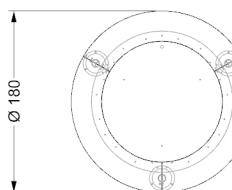

MISURE STANDARD/STANDARD SIZE/STANDARDGRÖSSEN/MESURES STANDARDS

Piano laccato lucido* / Top shiny lacquered* / Platte glänzend lackiert* / Plateau laqué brillant*

Ø 140 x 40 h
Ø 160 x 40 h
Ø 180 x 40 h

Ø 140 x 45 h
Ø 160 x 45 h
Ø 180 x 45 h

MISURE STANDARD/STANDARD SIZE/STANDARDGRÖSSEN/MESURES STANDARDS

Piano in Noce Canaletto / Top in Canaletto Walnut / Platte aus Canaletto Nussbaum / Plateau en Noyer Canaletto

Ø 140 x 40 h
Ø 160 x 40 h
Ø 180 x 40 h

Ø 140 x 45 h
Ø 160 x 45 h
Ø 180 x 45 h

MISURE STANDARD/STANDARD SIZE/STANDARDGRÖSSEN/MESURES STANDARDS

Piano in Ebano lucido / Top in shiny Ebony wood / Platte aus Ebenholz glänzend lackiert / Plateau en bois d'Ebène brillant

Ø 140 x 40 h
Ø 160 x 40 h
Ø 180 x 40 h

Ø 140 x 45 h
Ø 160 x 45 h
Ø 180 x 45 h

FINITURE OPZIONALI/OPTIONAL FINISHES/SONDER-AUSFÜHRUNGEN/FINITIONS OPTIONNELLES

- Lazy Susan in vetro Mesh
Lazy Susan in Mesh glass / Lazy Susan aus Mesh Glas / Lazy Susan en verre Mesh
- Lazy Susan in marmo
Lazy Susan in marble / Lazy Susan aus Marmor / Lazy Susan en marbre