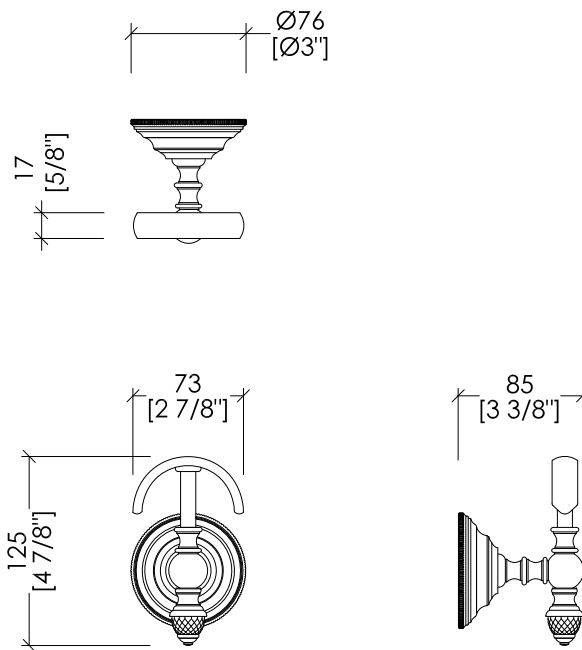

Devon&Devon

BLACK DIAMOND

BLKD522CR; BLKD522OT; BLKD522BR; BLKD522NK

- ▶ APPENDIABITO
- ▶ MATERIALE: ottone e vetro nero
- ▶ FINITURA: cromo, oro chiaro, bronzo o nickel lucido
- ▶ TOLLERANZA: $\pm 2\%$

N.B. Tutte le misure sono in millimetri/pollici. Questo disegno è di proprietà Devon&Devon. Non può essere riprodotto o trasmesso a terzi senza autorizzazione.

- ▶ ROBE HOOK
- ▶ MATERIAL: brass and black glass
- ▶ FINISH: chrome, light gold, bronze or polished nickel
- ▶ TOLLERANCE: $\pm 2\%$

N.B. All measurements are in millimetres/inch. This drawing is property of Devon&Devon. It may not be reproduced or transmitted to third parties without authorization.