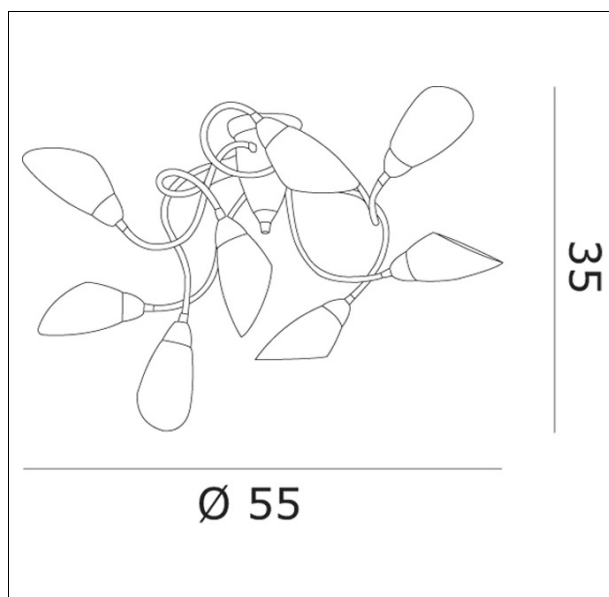

OPOLIOP-8  
Poli pó P8/A8 plafone/parete

### Apparecchio – Luminaire

Codice articolo – Item Code : OPOLIOP-8

Designer name : Oriano Favaretto

Tipologia di prodotto : Parete

Product typology : Wall lamp

Emissione luminosa : Diretta

Light emission : Direct

### Dimensioni (cm / Kg / m<sup>3</sup>) – Dimensions

Altezza – Height : 35

Larghezza – Width :

Lunghezza – Length :

Sporgenza – Projection :

Diametro – Diameter : 55

Peso – Weight : 4,60

Volume : 0,084

### Lampadine – Bulbs

Tipo e codice ILCOS : Sferetta chiara IBA/C

Type : Little sphere

Quantità – Quantity : 8

Attacco – Base : E14

Potenza (Watt) – Power : 40

Durata lampada (hr) – Bulb life : 1000

Tensione (Volt) – Voltage : 220-250