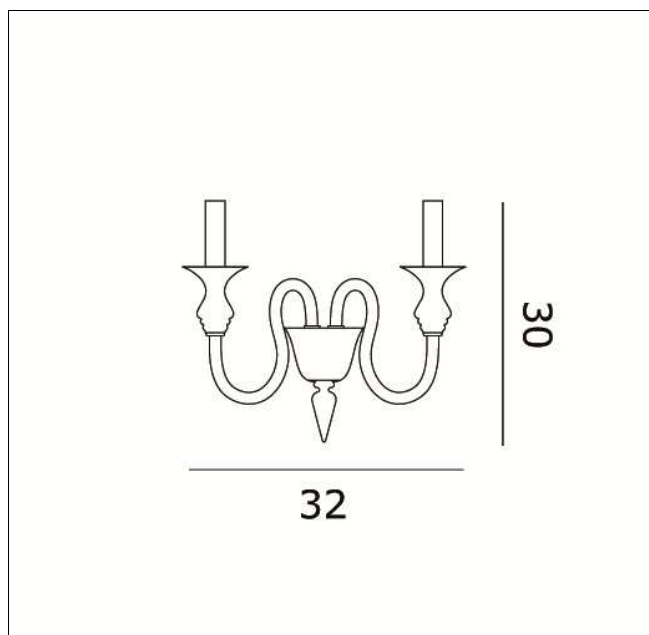

024000A02
2400 A2 parete

Apparecchio – Luminaire

Codice articolo – *Item Code* : 024000A02

Designer *name* : Ufficio Stile de Majo

Tipologia di prodotto : Parete

Product typology : Wall lamp

Emissione luminosa : Diretta/Indiretta

Light emission : Direct/Indirect

Montatura – Frame

Finitura : Cromo, oro

Finishing : Chrome, gold

Vetro – Glass

Colore - *Colour* : Cristallo, ambrato

Colore - *Colour* : Clear glass, amber

Dimensioni (cm / Kg / m³) – Dimensions

Altezza – *Height* : 30

Larghezza – *Width* :

Lunghezza – *Length* :

Sporgenza – *Projection* : 21

Diametro – *Diameter* : 32

Peso – *Weight* : 2,5

Volume : 0,049

Note

Lampadine – Bulbs

Tipo e codice ILCOS : Oliva chiara IBB/C

Type : Olive

Quantità – *Quantity* : 2

Attacco – *Base* : E14

Potenza (Watt) – *Power* : 42

Durata lampada (hr) – *Bulb life* : 1000

Tensione (Volt) – *Voltage* : 220-250