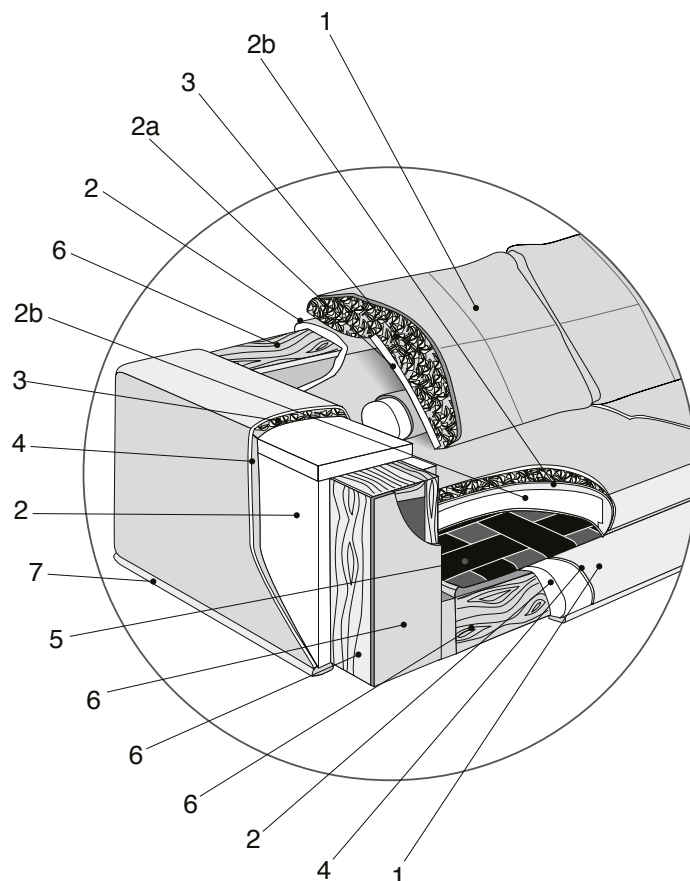

cierre

living in leather

dolcevita d/ divano
scheda prodotto

dolcevita d/ sofa
product details

composizione

- 1_rivestimento
- 2_imbottitura della struttura in poliuretano espanso a densità differenziata da 30 a 110 kg/m³, tipi di materiali 4
- 2a_imbottitura dello schienale in poliuretano espanso a densità 35 kg/m³
- 2b_imbottitura della seduta in poliuretano espanso a densità 45 kg/m³
- 3_imbottitura in piuma d'oca sterilizzata anallergica
- 4_rivestimento in falda acrilica
- 5_nastri elastici incrociati
- 6_fusto in multistrati di poppo
- 7_basamento in ferro cromato lucido

caracteristiques

- 1_revêtement
- 2_garnissage de la carcasse en mousse polyuréthane expansée avec densité différentes (de 30 à 110 kg/m³) : 4 types différents de mousse
- 2a_garnissage du dossier en mousse polyuréthane expansée à densité de 35 kg/m³
- 2b_garnissage de l'assise en mousse polyuréthane expansée à de 45 kg/m³
- 3_garnissage en duvet d'oies stérilisés hypoallergéniques
- 4_garnissage en fibres acryliques
- 5_sangles élastiques
- 6_structure en multiples de peuplier
- 7_base en métal chromé