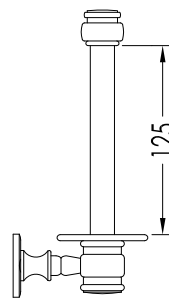

# Devon&Devon

FIRST CLASS

DD33100CR/PS; DD33100OT/PS; DD33100NKS/PS

- ▶ PORTA ROTOLO DI SCORTA
- ▶ MATERIALE: ottone
- ▶ FINITURA: cromo, oro chiaro o nickel lucido
- ▶ TOLLERANZA:  $\pm 2\%$

**N.B.** Tutte le misure sono in millimetri. Questo disegno è di proprietà Devon&Devon. Non può essere riprodotto o trasmesso a terzi senza autorizzazione.

- ▶ SPARE TOILET ROLL HOLDER
- ▶ MATERIAL: brass
- ▶ FINISH: chrome, light gold or polished nickel
- ▶ TOLLERANCE:  $\pm 2\%$

**N.B.** All measurements are in millimetres. This drawing is property of Devon&Devon. It may not be reproduced or transmitted to third parties without authorization.