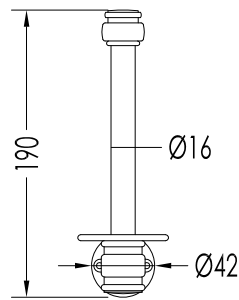

# Devon&Devon

FIRST CLASS

DD33100CR/PS; DD33100OT/PS; DD33100NKS/PS

- ▶ PORTA ROTOLO DI SCORTA
- ▶ MATERIALE: ottone
- ▶ FINITURA: cromo, oro chiaro o nickel lucido
- ▶ TOLLERANZA:  $\pm 2\%$

**N.B.** Tutte le misure sono in millimetri. Questo disegno è di proprietà Devon&Devon. Non può essere riprodotto o trasmesso a terzi senza autorizzazione.

- ▶ SPARE TOILET ROLL HOLDER
- ▶ MATERIAL: brass
- ▶ FINISH: chrome, light gold or polished nickel
- ▶ TOLLERANCE:  $\pm 2\%$

**N.B.** All measurements are in millimetres. This drawing is property of Devon&Devon. It may not be reproduced or transmitted to third parties without authorization.