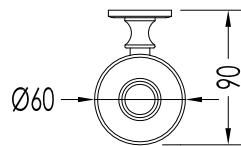

# Devon&Devon

FIRST CLASS

DD33100CR/PS; DD33100OT/PS; DD33100NKS/PS

- ▶ PORTA ROTOLO DI SCORTA
- ▶ MATERIALE: ottone
- ▶ FINITURA: cromo, oro chiaro o nickel lucido
- ▶ TOLLERANZA:  $\pm 2\%$

**N.B.** Tutte le misure sono in millimetri. Questo disegno è di proprietà Devon&Devon. Non può essere riprodotto o trasmesso a terzi senza autorizzazione.

- ▶ SPARE TOILET ROLL HOLDER
- ▶ MATERIAL: brass
- ▶ FINISH: chrome, light gold or polished nickel
- ▶ TOLLERANCE:  $\pm 2\%$

**N.B.** All measurements are in millimetres. This drawing is property of Devon&Devon. It may not be reproduced or transmitted to third parties without authorization.