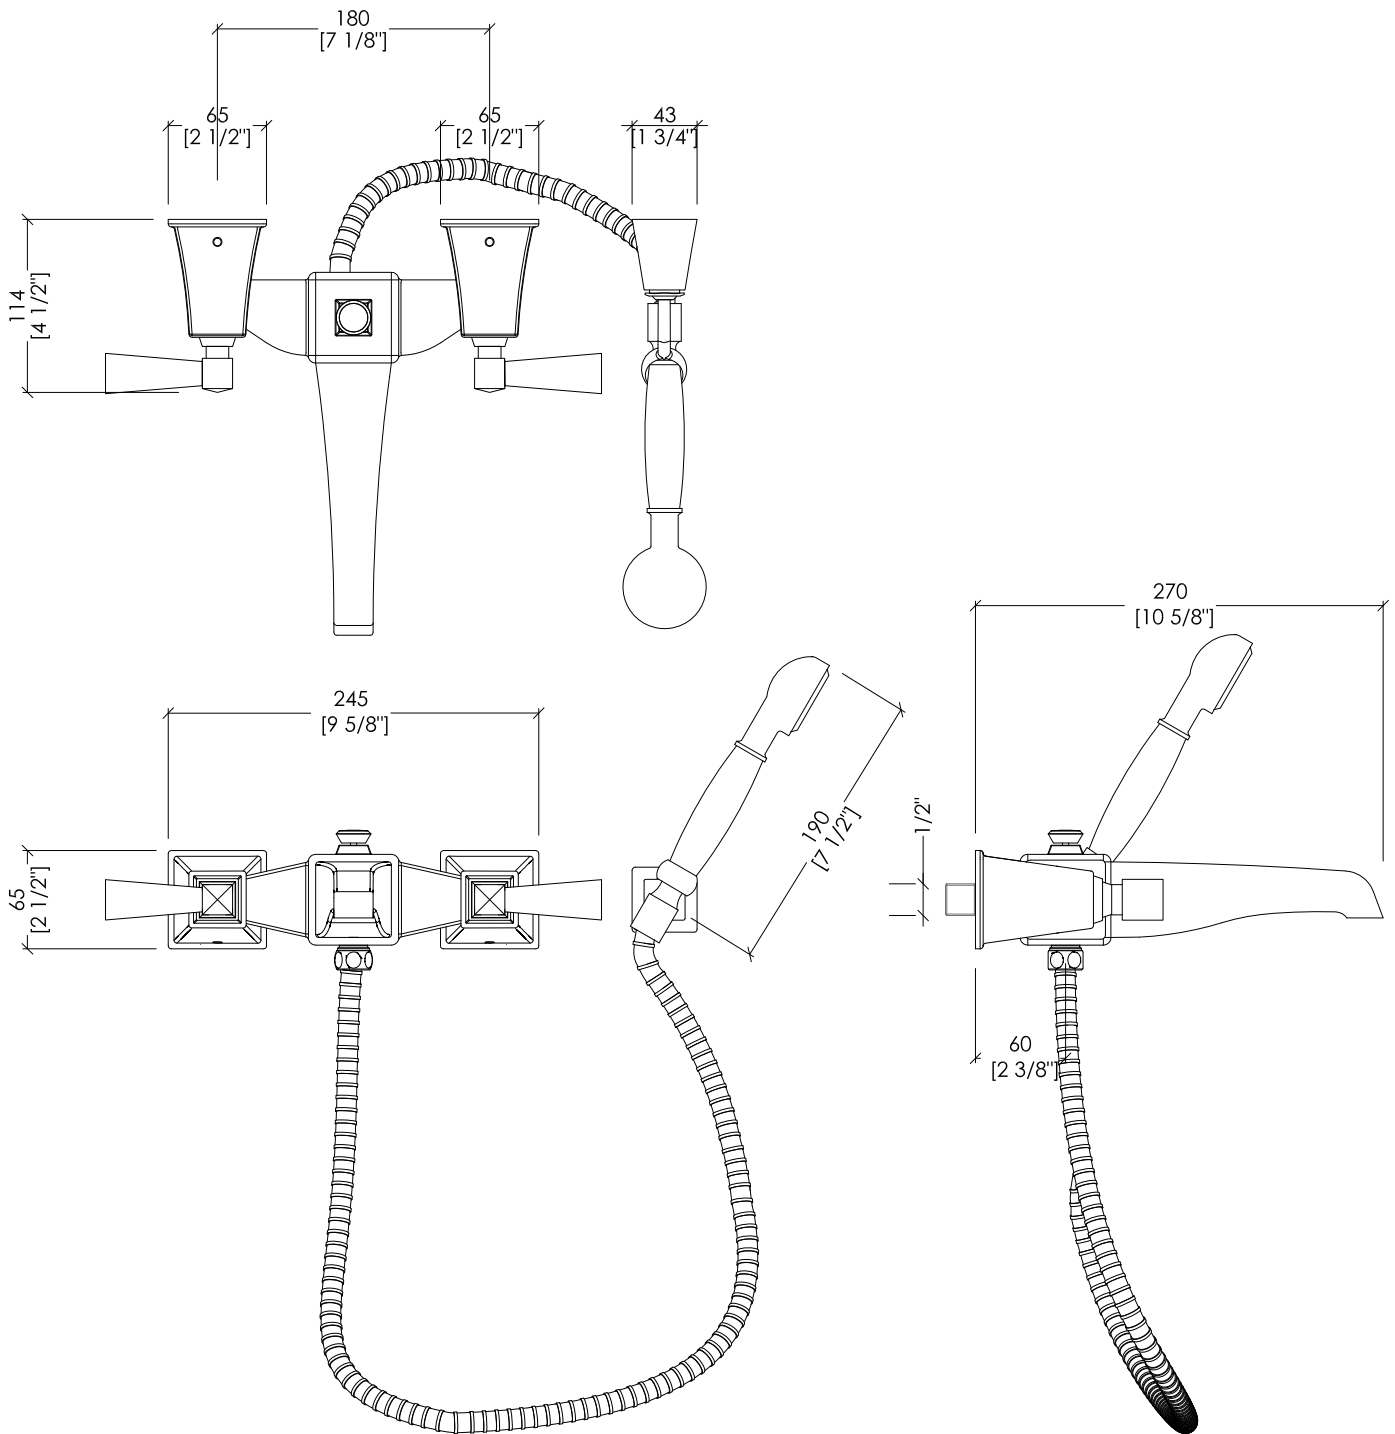

Devon&Devon

VIP TIME

design Paola Ciarmatori

2VPTIME234CR; 2VPTIME234OT; 2VPTIME234NK; 2VPTIME234NKSA;
2VPTIME234CRBI; 2VPTIME234OTBI; 2VPTIME234NKBI; 2VPTIME234NKSAI;
3VPTIME234CRNE; 3VPTIME234OTNE; 3VPTIME234NKNE; 3VPTIME234NKSAI;

- ▶ GRUPPO VASCA A PARETE E LEVE IN: METALLO, CRISTALLO BIANCO o FINITURA LUCIDA PVD NERA
- ▶ MATERIALE: ottone
- ▶ FINITURA: cromo, oro chiaro, nickel satinato o nickel lucido
- ▶ TOLLERANZA: $\pm 2\%$
- ▶ DIMENSIONE IMBALLO: mm 290x390x80H
- ▶ PESO: N.A.

- ▶ BATH SHOWER MIXER, WALL MOUNTED AND HANDLES IN: METAL, WHITE CRYSTAL OR BLACK PVD GLOSSY FINISH
- ▶ MATERIAL: brass
- ▶ FINISH: chrome, light gold, satin nickel or polished nickel
- ▶ TOLERANCE: $\pm 2\%$
- ▶ PACKAGING SIZE: inch 11 3/8"x15 3/8"x3 1/8"H
- ▶ WEIGHT: N.A.

N.B. Tutte le misure sono in millimetri/pollici. Questo disegno è di proprietà Devon&Devon. Non può essere riprodotto o trasmesso a terzi senza autorizzazione.

N.B. All measurements are in millimetres/inch. This drawing is property of Devon&Devon. It may not be reproduced or transmitted to third parties without authorization.