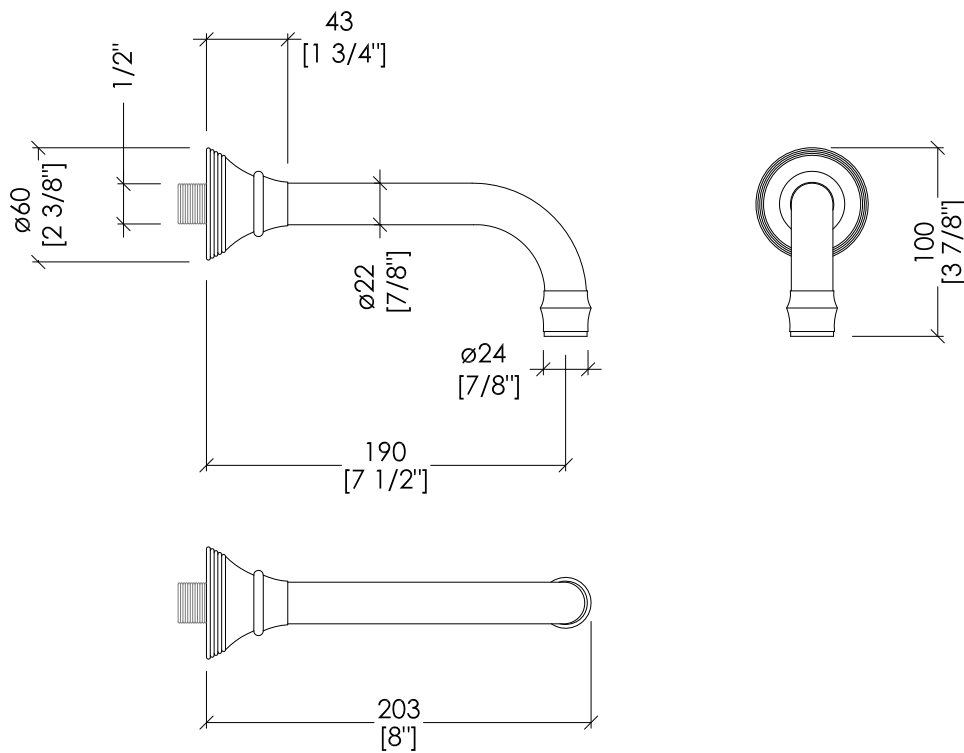

Devon&Devon

BLACK MORRIS

DDMR321CR; DDMR321OT; DDMR321NK

- ▶ BOCCA D'EROGAZIONE SINGOLA A PARETE
- ▶ MATERIALE: ottone
- ▶ FINITURA: cromo, oro chiaro, nickel lucido, oro rosa, nickel nero o bronzo
- ▶ TOLLERANZA: $\pm 2\%$
- ▶ PESO: 0.43 Kg

- ▶ SINGLE FLOW SPOUT, WALL MOUNTED
- ▶ MATERIAL: brass
- ▶ FINISH: chrome, light gold, polished nickel, rose gold, black nickel or bronze
- ▶ TOLERANCE: $\pm 2\%$
- ▶ WEIGHT: 1 Lbs

N.B. Tutte le misure sono in millimetri/pollici. Questo disegno è di proprietà Devon&Devon. Non può essere riprodotto o trasmesso a terzi senza autorizzazione.

N.B. All measurements are in millimetres/inch. This drawing is property of Devon&Devon. It may not be reproduced or transmitted to third parties without authorization.