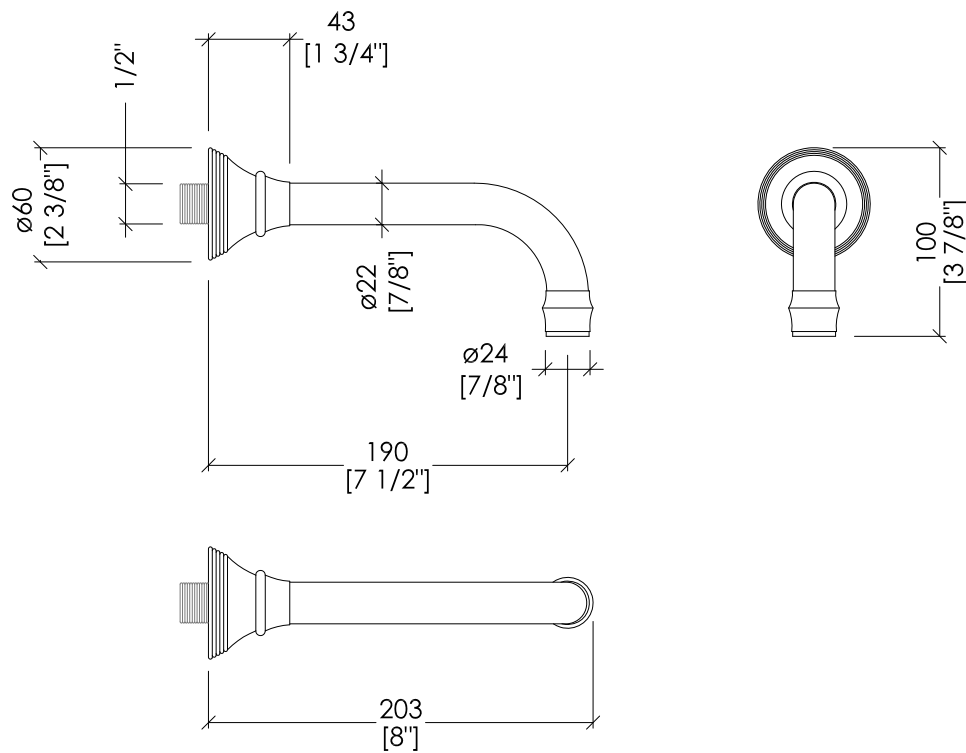

Devon&Devon

MORRIS

DDMR321CR; DDMR321OT; DDMR321NK; DDMR321OR; DDMR321NNE; DDMR321BR

- BOCCA D'EROGAZIONE SINGOLA A PARETE
- MATERIALE: ottone
- FINITURA: cromo, oro chiaro, nickel lucido, oro rosa, nickel nero o bronzo
- TOLLERANZA: $\pm 2\%$
- PESO: 0.43 Kg

- SINGLE FLOW SPOUT, WALL MOUNTED
- MATERIAL: brass
- FINISH: chrome, light gold, polished nickel, rose gold, black nickel or bronze
- TOLERANCE: $\pm 2\%$
- WEIGHT: 1 Lbs

N.B. Tutte le misure sono in millimetri/pollici. Questo disegno è di proprietà Devon&Devon. Non può essere riprodotto o trasmesso a terzi senza autorizzazione.

N.B. All measurements are in millimetres/inch. This drawing is property of Devon&Devon. It may not be reproduced or transmitted to third parties without authorization.