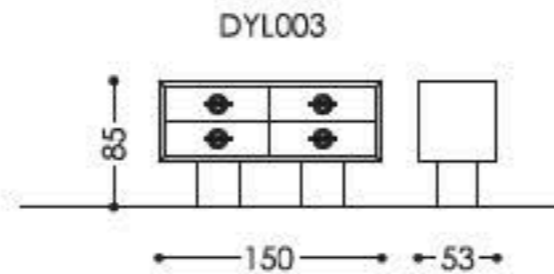

DYLAN CHEST OF DRAWERS

Cassettiera in legno. Disponibile in diverse essenze secondo campionario o laccato in colori RAL.
Inserti in metallo: effetto ottone verniciato, nickel satinato, cromo, verniciato in colori RAL.