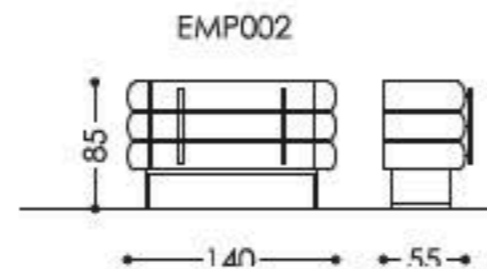

EMPIRE CHEST OF DRAWERS

Cassettiera in legno. Disponibile laccata in colori RAL o rivestita in tessuto o pelle.
Inserti in metallo: effetto ottone verniciato, nickel satinato, cromo, verniciato in colori RAL.

*Chest of drawers in wood. Available in lacquered RAL colors or covered in fabric or leather.
Metal parts finishes: brass painted effect, nickel satin, chrome, painted in RAL colors.*