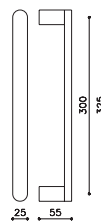

Link Pietro Lissoni

ottone/brass

- CR** Cromo lucido/Bright chrome
- CO** Cromo satinato/Satin chrome
- NL** SuperNichel lucido/
SuperNickel bright
- IS** SuperInox satinato/
SuperStainlessSteel satin
- RS** SuperRame satinato/
SuperCopper satin
- DS** SuperBronzo satinato/
SuperBronze satin
- US** SuperAntracite satinato/
SuperAnthracite satin