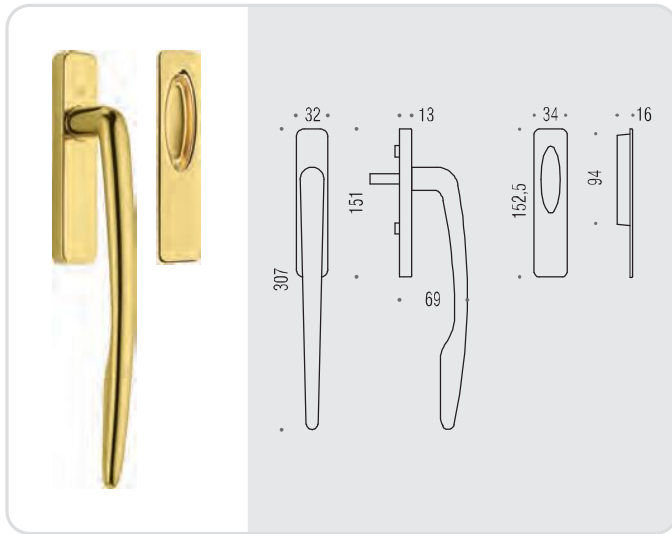

am113/213y

Design: Alberto Meda

MANIGLIONI PER ALZANTE SCORREVOLE
PULL-UP HANDLES FOR SLIDING DOOR

Materiale: Ottone
Material: Brass

HPS
Zirconium
gold HPS

OL
Oroplus

OM
Oromat
Matt gold

CR
Cromo
Chrome

CM
Cromat
Matt chrome

AM 113