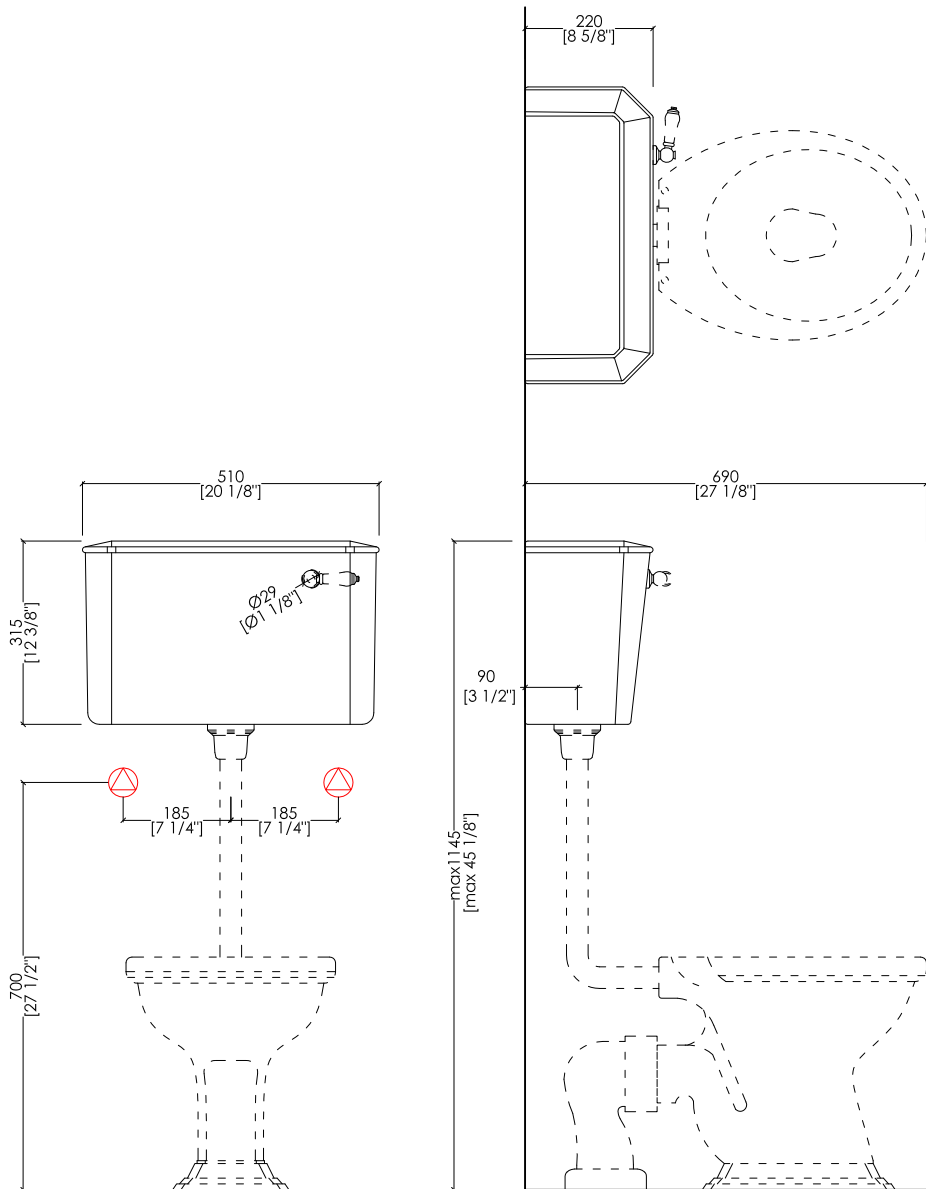

Devon&Devon

OXFORD

PREDISPOSIZIONE PER ADDUZIONE ACQUA

POSITION FOR WATER INLET

IBCBOXF

- CASSETTA BASSA
- MATERIALE: ceramica
- FINITURA: bianco
- TOLLERANZA: $\pm 2\% \geq 750$ mm; $\pm 5\% \leq 750$ mm
- DIMENSIONE IMBALLO: mm 530x250x370H
- PESO: 16 Kg

- LOW LEVEL CISTERN
- MATERIAL: ceramic
- FINISH: white
- TOLERANCE: $\pm 2\% \geq 29$ 1/2" inch; $\pm 5\% \leq 29$ 1/2" inch
- PACKAGING SIZE: inch 20 7/8"x 9 7/8"x 14 5/8"H
- WEIGHT: 35.3 Lbs

N.B. Tutte le misure sono in millimetri/pollici. Questo disegno è di proprietà Devon&Devon. Non può essere riprodotto o trasmesso a terzi senza autorizzazione.

N.B. All measurements are in millimetres/inch. This drawing is property of Devon&Devon. It may not be reproduced or transmitted to third parties without authorization.