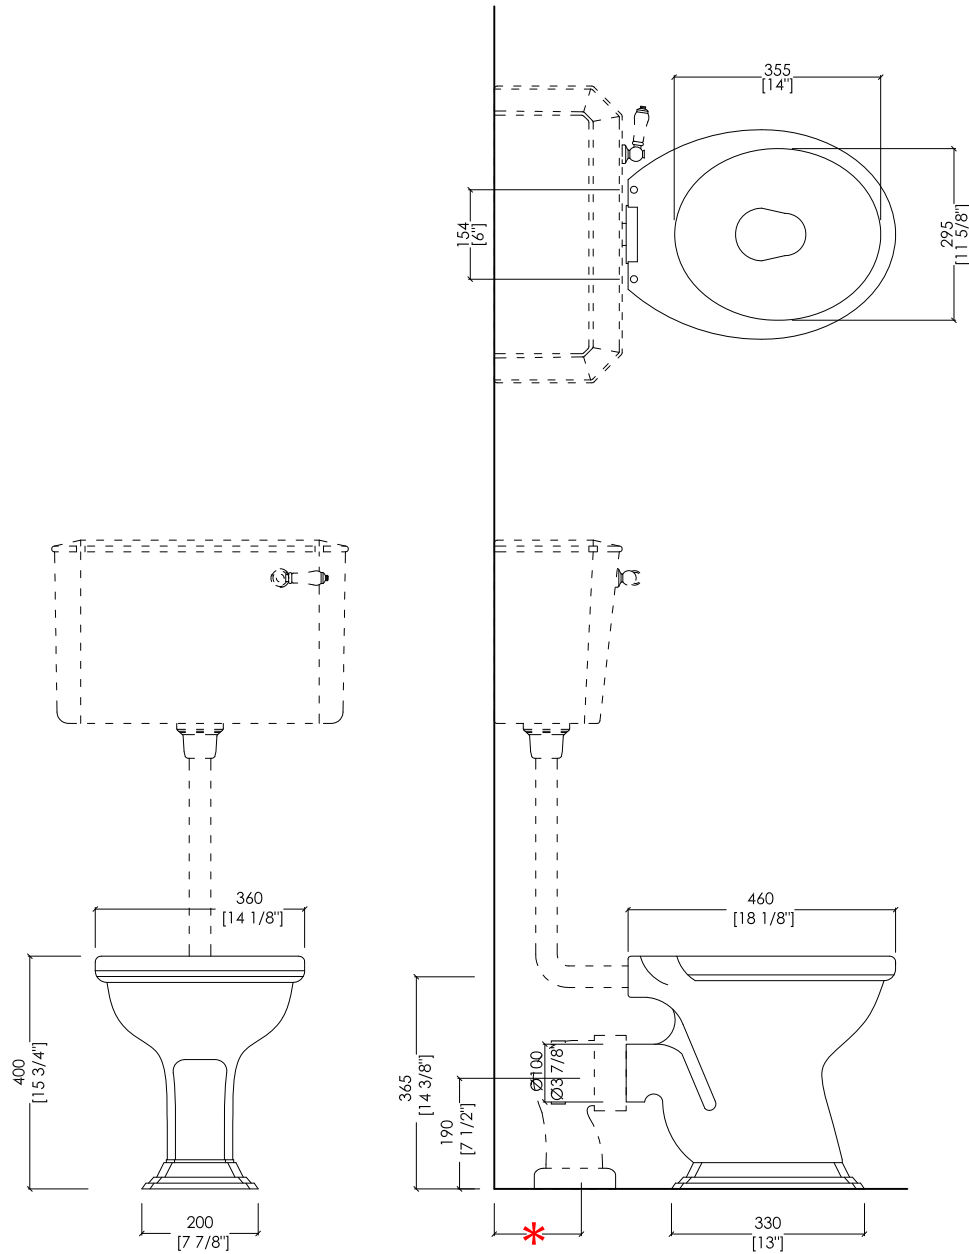

Devon&Devon

OXFORD

- * VASO CON CASSETTA ALTA: 150MM
- PREDISPOSIZIONE SCARICO CON DIAMETRO MM 100 A FILO PAVIMENTO/MURO

- * WC WITH HIGH LEVEL CISTERN: 150MM (5 7/8" inch)
- POSITION FOR 100 MM (3 7/8" inch) DIAMETER DRAIN ON EDGE OF FLOORING/WALL

IBWCOXF

- ▶ VASO PER CASSETTA BASSA e ALTA
- ▶ MATERIALE: ceramica
- ▶ FINITURA: bianco
- ▶ TOLLERANZA: $\pm 2\% \geq 750$ mm; $\pm 5\% \leq 750$ mm
- ▶ DIMENSIONE IMBALLO: mm 570x370x470H
- ▶ PESO: 23.8 Kg

- ▶ WC PAN FOR LOW AND HIGHT LEVEL CISTERN
- ▶ MATERIAL: ceramic
- ▶ FINISH: white
- ▶ TOLERANCE: $\pm 2\% \geq 29$ 1/2" inch; $\pm 5\% \leq 29$ 1/2" inch
- ▶ PACKAGING SIZE: inch 22 1/2"x 14 5/8"x 18 1/2"H
- ▶ WEIGHT: 52.5 Lbs

► **DIMENSIONE IMBALLO:** mm 560x400x80H

N.B. Tutte le misure sono in millimetri/pollici. Questo disegno è di proprietà Devon&Devon. Non può essere riprodotto o trasmesso a terzi senza autorizzazione.

MODEL 1: