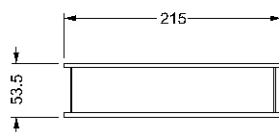

GIANO BUFFET

DISEGNO ARNALDO GAMBA E LEILA GUERRA

mc kg

Buffet in legno con 1 anta a ribalta e 1 cassettone e schiena finita. Illuminazione a LED. Fianchi e top in vetro trasparente.

Buffet in wood with 1 folding door and 1 drawer and finished back. Equipped with LED light. Sides and top in transparent glass.

Buffet aus Holz mit 1 Klapptuer und 1 Schublade und mit vollendetem Rückwand. Lichtenlage LED. Seiten und obere Platte aus Klarglas.

Bahut en bois avec 1 porte à abattant et 1 tiroir et dos fini. Eclairage à LED. Côtés et top en verre transparent.

MISURE STANDARD/STANDARD SIZE/STANDARDGRÖSSEN/MESURES STANDARDS

215 x 53,5 x 89 h

Noce Canaletto / *Canaletto Walnut* / *Canaletto Nussbaum* / *Noyer Canaletto*

Laccato lucido* / *Shiny lacquered** / *Glänzend lackiert** / *Laqué brillant**

Ebano lucido / *Shiny Ebony* / *Glänzend Ebenholz* / *Ebène brillant*

FINITURE OPZIONALI/OPTIONAL FINISHES/SONDER-AUSFÜHRUNGEN/FINITIIONS EN OPTION

- Fianchi e top in vetro extrachiaro, bronzo o fumè bocciaurato

Top and sides in extra clear, bronze or smoked glass, bush-hammered finish / Platte und Seiten aus extraklarem, oder Bronze oder Rauch-Glas, gehämmert / Top et cotés en verre extra clair, bronze ou fumè bouchardé

1,87 287