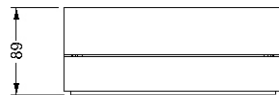

GIANO BUFFET

DISEGNO ARNALDO GAMBA E LEILA GUERRA

mc kg

Buffet in legno con 1 anta a ribalta e 1 cassettone e schiena finita. Illuminazione a LED. Fianchi e top in vetro trasparente.

Buffet in wood with 1 folding door and 1 drawer and finished back. Equipped with LED light. Sides and top in transparent glass.

Buffet aus Holz mit 1 Klapptuer und 1 Schublade und mit vollendetem Rückwand. Lichtenlage LED. Seiten und obere Platte aus Klarglas.

Bahut en bois avec 1 porte à abattant et 1 tiroir et dos fini. Eclairage à LED. Côtés et top en verre transparent.

MISURE STANDARD/STANDARD SIZE/STANDARDGRÖSSEN/MESURES STANDARDS

215 x 53,5 x 89 h

Noce Canaletto / *Canaletto Walnut* / *Canaletto Nussbaum* / *Noyer Canaletto*

Laccato lucido* / *Shiny lacquered** / *Glänzend lackiert** / *Laqué brillant**

Ebano lucido / *Shiny Ebony* / *Glänzend Ebenholz* / *Ebène brillant*

FINITURE OPZIONALI/OPTIONAL FINISHES/SONDER-AUSFÜHRUNGEN/FINITIIONS EN OPTION

- Fianchi e top in vetro extrachiaro, bronzo o fumè bocciaurato

Top and sides in extra clear, bronze or smoked glass, bush-hammered finish / Platte und Seiten aus extraklarem, oder Bronze oder Rauch-Glas, gehämmert / Top et cotés en verre extra clair, bronze ou fumè bouchardé

1,87 287