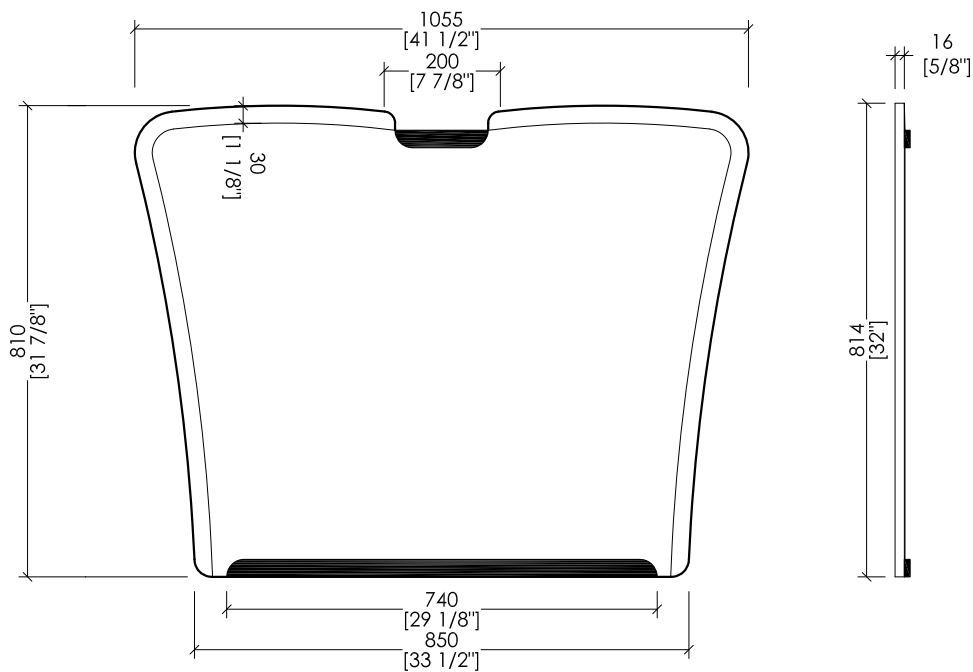

Devon&Devon

SUMMER

design **Paola Ciarmatori**

EFSPSUMMER-BL

- SPECCHIO
- MATERIALE: specchio e legno laccato nero

- MIRROR
- MATERIAL: mirror and black lacquered wood

N.B. Tutte le misure sono in millimetri/pollici. Questo disegno è di proprietà Devon&Devon. Non può essere riprodotto o trasmesso a terzi senza autorizzazione.

N.B. All measurements are in millimetres/finch. This drawing is property of Devon&Devon. It may not be reproduced or transmitted to third parties without authorization.