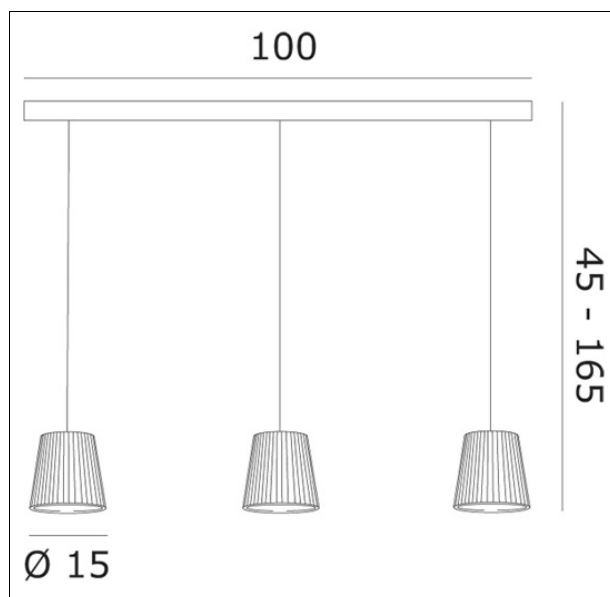

OLUMEOS30
Lumè S3L sospensione lineare

Apparecchio – Luminaire

Codice articolo – Item Code :	OLUMEOS30
Designer name :	Nicola Grandesso
Tipologia di prodotto :	Sospensione
Product typology :	Suspension
Emissione luminosa :	Diretta/Indiretta
Light emission :	Direct/Indirect

Montatura – Frame

Finitura :	Cromo
Finishing :	chrome

Vetro – Glass

Colore - Colour :	Cristallo
Colore - Colour :	Clear glass

Dimensioni (cm / Kg / m³) – Dimensions

Altezza – Height :	Min 45 ÷ Max 165
Larghezza – Width :	100
Lunghezza – Length :	
Sporgenza – Projection :	
Diametro – Diameter :	15
Peso – Weight :	6,90
Volume :	0,072

Note

Lampadine – Bulbs

Tipo e codice ILCOS :	Sferetta chiara IBA/C
Type :	Little sphere
Quantità – Quantity :	3
Attacco – Base :	E14
Potenza (Watt) – Power :	42
Durata lampada (hr) – Bulb life :	1000
Tensione (Volt) – Voltage :	220-250