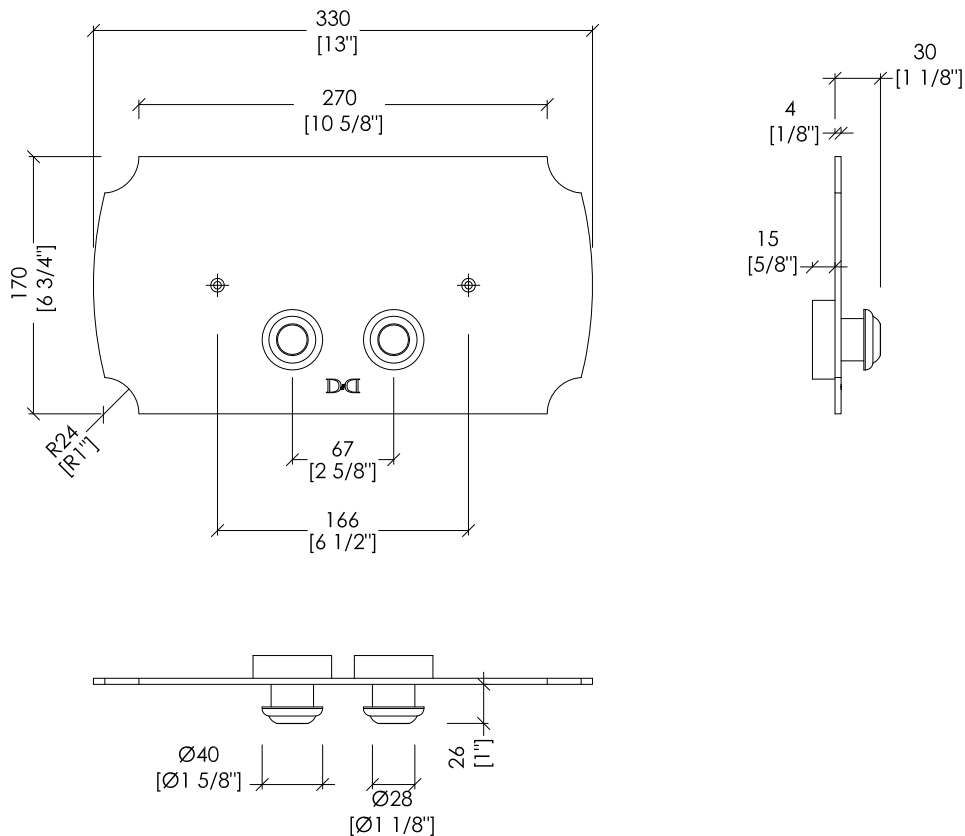

## ACCESSORIES FOR SANITARYWARE

► N.B. PLACCA DI COMANDO PER CASSETTA GEBERIT TIPO UNICA + ; KOMBIFIX; DOUFIX; UP300; UP320; UP720 O SIMILI

► N.B. PUSH BUTTON WALL PLAQUE FOR GEBERIT IN-WALL CISTERN, TYPE UNICA + ; KOMBIFIX; DOUFIX; UP300; UP320; UP720 OR THE LIKE.

DEPLCR; DEPLOD; DEPLNKL

- PLACCA DI COMANDO PER CASSETTA GEBERIT
- MATERIALE: ottone
- FINITURA: cromo, oro chiaro o nickel lucido
- FINITURE DISPONIBILI SU RICHIESTA: oro rosa, antico rame, bronzo, nickel satinato e nickel nero
- TOLLERANZA:  $\pm 1\%$
- DIMENSIONE IMBALLO: mm 435x285x45 H
- PESO: 0.22 Kg

- PUSH BUTTON WALL PLAQUE FOR GEBERIT IN-WALL CISTERN
- MATERIAL: brass
- FINISH: chrome, light gold or polished nickel
- FINISHES AVAILABLE UPON REQUEST: rose gold, antique copper, bronze, satin nickel and black nickel
- TOLLERANCE:  $\pm 1\%$
- PACKAGING SIZE: inch 17 1/8"x 11 1/4"x 1 3/4"H
- WEIGHT: 0.5 Lbs

N.B. Tutte le misure sono in millimetri/pollici. Questo disegno è di proprietà Devon&Devon. Non può essere riprodotto o trasmesso a terzi senza autorizzazione.

N.B. All measurements are in millimetres/inch. This drawing is property of Devon&Devon. It may not be reproduced or transmitted to third parties without authorization.