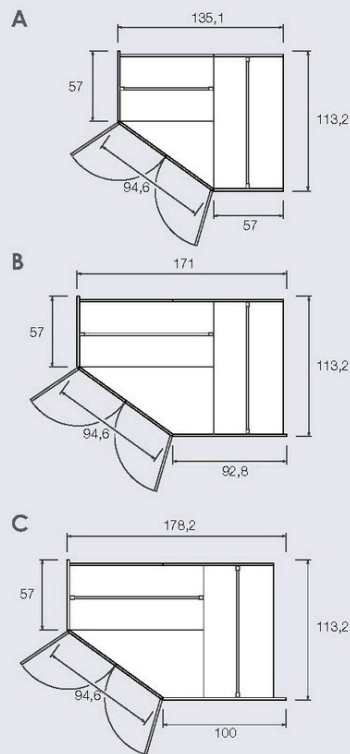

Accessori interni:

cassettiera interna 3 cassetti.

Divisorio interno con cassettiera e 3 ripiani.

Ripiani interni spessore 2,5 cm.

Appendiabiti.

Specchio interno per armadio.

Lampada led con sensore di presenza.

[CATALOGHI](#) | [NOVITA'](#)

[SISTEMA CABINE: LA MODULARITÀ]

GIULIA CABINA AD 1 ANTA

EMILY 57 CABINA A 2 ANTE

SARA 40 CABINA A 2 ANTE CON LATO DA 40 CM.

ACCOSTAMENTO

TIPO A

UTILIZZABILE PER ACCOSTARE: COLONNE VIP PROF. 42/59 CM. (FIANCO PROF. 40/57 CM.) • UTILIZZABILE PER ACCOSTARE: COLONNE VIP PROF. 42/59 CM. (FIANCO PROF. 40/57 CM.)

TIPO B

UTILIZZABILE PER ACCOSTARE: COLONNE VIP PROF. 42/59 CM. (FIANCO PROF. 40/57 CM.) E SUL LATO OPPOSTO: LETTI CON RETE DA 82. LETTI ARKIMEDE PROF. 89,5 CM., LETTI TWINNY, LETTI A CASTELLO MERLINO, HAPPY, PLANE E GENIUS. • UTILIZZABILE PER ACCOSTARE: COLONNE VIP PROF. 59 CM. (FIANCO PROF. 57 CM.) E SUL LATO OPPOSTO: LETTI CON RETE DA 82. LETTI ARKIMEDE PROF. 89,5 CM., LETTI TWINNY, LETTI A CASTELLO MERLINO, HAPPY, PLANE E GENIUS.