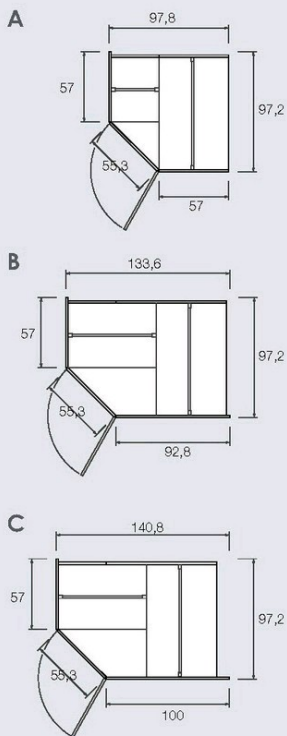

Accessori interni:

cassettiera interna 3 cassetti.

Divisorio interno con cassettiera e 3 ripiani.

Ripiani interni spessore 2,5 cm.

Appendiabiti.

Specchio interno per armadio.

Lampada led con sensore di presenza.

[CATALOGHI](#) | [NOVITA'](#)

[SISTEMA CABINE: LA MODULARITÀ]

GIULIA CABINA AD 1 ANTA

EMILY 57 CABINA A 2 ANTE

SARA 40 CABINA A 2 ANTE CON LATO DA 40 CM.

ACCOSTAMENTO

TIPO A

UTILIZZABILE PER ACCOSTARE: COLONNE VIP PROF. 42/59 CM. (FIANCO PROF. 40/57 CM.) • UTILIZZABILE PER ACCOSTARE: COLONNE VIP PROF. 42/59 CM. (FIANCO PROF. 40/57 CM.)

TIPO B

UTILIZZABILE PER ACCOSTARE: COLONNE VIP PROF. 42/59 CM. (FIANCO PROF. 40/57 CM.) E SUL LATO OPPOSTO: LETTI CON RETE DA 82. LETTI ARKIMEDE PROF. 89,5 CM., LETTI TWINNY, LETTI A CASTELLO MERLINO, HAPPY, PLANE E GENIUS. • UTILIZZABILE PER ACCOSTARE: COLONNE VIP PROF. 59 CM. (FIANCO PROF. 57 CM.) E SUL LATO OPPOSTO: LETTI CON RETE DA 82. LETTI ARKIMEDE PROF. 89,5 CM., LETTI TWINNY, LETTI A CASTELLO MERLINO, HAPPY, PLANE E GENIUS.