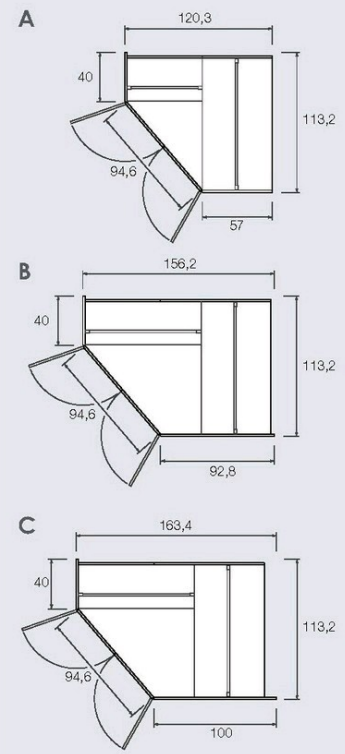

Accessori interni:

cassettiera interna 3 cassetti.

Divisorio interno con cassettiera e 3 ripiani.

Ripiani interni spessore 2,5 cm.

Appendiabiti.

Specchio interno per armadio.

Lampada led con sensore di presenza.

[CATALOGHI](#) | [NOVITA'](#)

[SISTEMA CABINE: LA MODULARITÀ]

GIULIA CABINA AD 1 ANTA

EMILY 57 CABINA A 2 ANTE

SARA 40 CABINA A 2 ANTE CON LATO DA 40 CM.

ACCOSTAMENTO

TIPO A

UTILIZZABILE PER ACCOSTARE: COLONNE VIP PROF. 42/59 CM. (FIANCO PROF. 40/57 CM.) • UTILIZZABILE PER ACCOSTARE: COLONNE VIP PROF. 42/59 CM. (FIANCO PROF. 40/57 CM.)

TIPO B

UTILIZZABILE PER ACCOSTARE: COLONNE VIP PROF. 42/59 CM. (FIANCO PROF. 40/57 CM.) E SUL LATO OPPOSTO: LETTI CON RETE DA 82. LETTI ARKIMEDE PROF. 89,5 CM., LETTI TWINNY, LETTI A CASTELLO MERLINO, HAPPY, PLANE E GENIUS. • UTILIZZABILE PER ACCOSTARE: COLONNE VIP PROF. 59 CM. (FIANCO PROF. 57 CM.) E SUL LATO OPPOSTO: LETTI CON RETE DA 82. LETTI ARKIMEDE PROF. 89,5 CM., LETTI TWINNY, LETTI A CASTELLO MERLINO, HAPPY, PLANE E GENIUS.

TIPO C

UTILIZZABILE PER ACCOSTARE: COLONNE VIP PROF. 42/59 CM. (FIANCO PROF. 40/57 CM.) E SUL LATO OPPOSTO: LETTI CON RETE DA 90. LETTO GENIUS (MATERASSO DA 90). LETTI ARKIMEDE. • UTILIZZABILE PER ACCOSTARE: COLONNE VIP PROF. 59 CM. (FIANCO PROF. 57 CM.) E SUL LATO OPPOSTO: LETTI CON RETE DA 90. LETTO GENIUS (MATERASSO DA 90). LETTI ARKIMEDE.