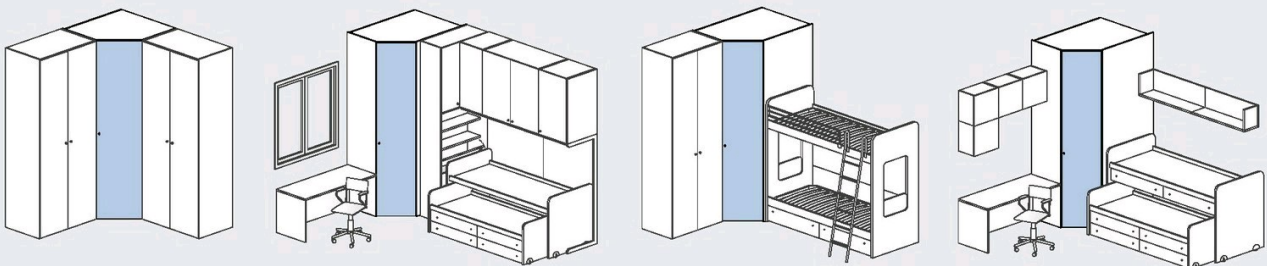

[SISTEMA CABINE: LA MODULARITÀ]

GIULIA CABINA AD 1 ANTA

EMILY 57 CABINA A 2 ANTE

SARA 40 CABINA A 2 ANTE CON LATO DA 40 CM.

ACCOSTAMENTO

TIPO A

UTILIZZABILE PER ACCOSTARE: COLONNE VIP PROF. 42/59 CM. (FIANCO PROF. 40/57 CM.) • UTILIZZABILE PER ACCOSTARE: COLONNE VIP PROF. 42/59 CM. (FIANCO PROF. 40/57 CM.)

TIPO B

UTILIZZABILE PER ACCOSTARE: COLONNE VIP PROF. 42/59 CM. (FIANCO PROF. 40/57 CM.) E SUL LATO OPPOSTO: LETTI CON RETE DA 82. LETTI ARKIMEDE PROF. 89,5 CM., LETTI TWINNY, LETTI A CASTELLO MERLINO, HAPPY, PLANE E GENIUS. • UTILIZZABILE PER ACCOSTARE: COLONNE VIP PROF. 59 CM. (FIANCO PROF. 57 CM.) E SUL LATO OPPOSTO: LETTI CON RETE DA 82. LETTI ARKIMEDE PROF. 89,5 CM., LETTI TWINNY, LETTI A CASTELLO MERLINO, HAPPY, PLANE E GENIUS.

TIPO C

UTILIZZABILE PER ACCOSTARE: COLONNE VIP PROF. 42/59 CM. (FIANCO PROF. 40/57 CM.) E SUL LATO OPPOSTO: LETTI CON RETE DA 90. LETTO GENIUS (MATERASSO DA 90). LETTI ARKIMEDE. • UTILIZZABILE PER ACCOSTARE: COLONNE VIP PROF. 59 CM. (FIANCO PROF. 57 CM.) E SUL LATO OPPOSTO: LETTI CON RETE DA 90. LETTO GENIUS (MATERASSO DA 90). LETTI ARKIMEDE.

ESEMPI