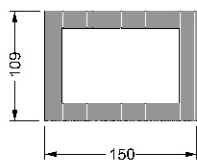

CA' D'ORO SPECCHIO

DISEGNO REFLEX

mc kg

Specchio in vetro extrachiaro sp. 5 mm con bisello 45°. Cornice in vetro con decoro Dune, San Marco o Vienna con profilo in metallo finitura ottone brunito ed illuminazione LED.

Mirror in extra clear glass 5 mm thick with 45° bevel. Frame in glass with Dune, San Marco or Vienna pattern, metal profile in burnished brass finish and LED lighting.

Spiegel aus extraklarem Glas 5 mm st. mit 45° Facette. Glasrahmen mit Dekoration Dune, San Marco oder Vienna mit Metallprofil aus Messing brüniert und LED Lichtanlage.

Miroir en verre extra clair ép. 5 mm avec biseau 45°. Cadre en verre avec décoration Dune, San Marco ou Vienna. Profil en métal finition laiton bruni et éclairage LED.

MISURE STANDARD/STANDARD SIZE/STANDARDGRÖSSEN/MESURES STANDARDS

150 x 109

0,28