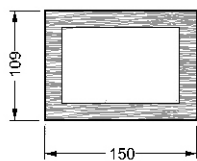

CA' D'ORO SPECCHIO

DISEGNO REFLEX

mc kg

Specchio in vetro extrachiaro sp. 5 mm con bisello 45°. Cornice in vetro con decoro Dune, San Marco o Vienna con profilo in metallo finitura ottone brunito ed illuminazione LED.

Mirror in extra clear glass 5 mm thick with 45° bevel. Frame in glass with Dune, San Marco or Vienna pattern, metal profile in burnished brass finish and LED lighting.

Spiegel aus extraklarem Glas 5 mm st. mit 45° Facette. Glasrahmen mit Dekoration Dune, San Marco oder Vienna mit Metallprofil aus Messing brüniert und LED Lichtanlage.

Miroir en verre extra clair ép. 5 mm avec biseau 45°. Cadre en verre avec décoration Dune, San Marco ou Vienna. Profil en métal finition laiton bruni et éclairage LED.

MISURE STANDARD/STANDARD SIZE/STANDARDGRÖSSEN/MESURES STANDARDS

150 x 109

0,28