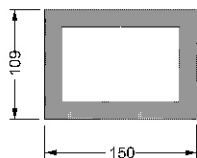

CA' D'ORO SPECCHIO

DISEGNO REFLEX

mc kg

Specchio in vetro extrachiaro sp. 5 mm con bisello 45°. Cornice in vetro con decoro Dune, San Marco o Vienna con profilo in metallo finitura ottone brunito ed illuminazione LED.

Mirror in extra clear glass 5 mm thick with 45° bevel. Frame in glass with Dune, San Marco or Vienna pattern, metal profile in burnished brass finish and LED lighting.

Spiegel aus extraklarem Glas 5 mm st. mit 45° Facette. Glasrahmen mit Dekoration Dune, San Marco oder Vienna mit Metallprofil aus Messing brüniert und LED Lichtanlage.

Miroir en verre extra clair ép. 5 mm avec biseau 45°. Cadre en verre avec décoration Dune, San Marco ou Vienna. Profil en métal finition laiton bruni et éclairage LED.

MISURE STANDARD/STANDARD SIZE/STANDARDGRÖSSEN/MESURES STANDARDS

150 x 109

0,28