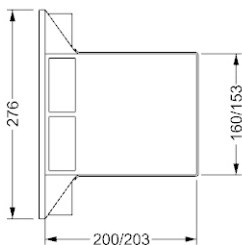

mod.K 200 x 200 - mod.AK 198 x 203 / 316 x 213 x (51) 95 h

Laccato opaco* / Matt lacquered* / Matt lackiert* / Laqué mat*
Laccato lucido* / Shiny lacquered* / Glänzend lackiert* / Laqué brillant*
Ebano lucido / Ebony shiny lacquered / Ebenholz glänzend lackiert. / Ebène brillant

1,40

OPTIONAL/OPTIONAL/OPTIONAL/EN OPTION

Comodino sospeso a 1 cassetto con top vetro extrachiaro bocciardato e illuminazione interna a neon. / Suspended nightstand with 1 drawer and top in extra clear bush-hammered glass with internal light. / Hängenschreibtisch mit 1 Schublade mit Platte aus extraklarem Glas gehämmert mit Lichtanlage. / Chevet suspendu, à 1 tiroir avec top verre extra clair bouchardé et éclairage interne.

45 x 45 x 10 h

Laccato opaco* / Matt lacquered* / Matt lackiert* / Laqué mat*
Laccato lucido* / Shiny lacquered* / Glänzend lackiert* / Laqué brillant*
Ebano lucido / Ebony shiny lacquered / Ebenholz glänzend lackiert. / Bois d' ébène brillant

0,10