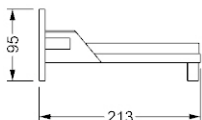

ALIANTE LETTO

DISEGNO REFLEX

mc kg

Letto con testiera in legno. Giroletto rivestito in pelle NATURALE. Supporti in metallo ottone (104M) o titanium (101M), o. Rete ortopedica compresa.

Bed with headboard in wood. Bedframe covered in leather Naturale. Metal legs in satin finish brass (104M) or Titanium (101M). Orthopaedic slat included.

Bett mit Kopfteil aus Holz. Bettenrahmen mit Leder Naturale bezogen. Metallfüsse Ausführung satiniert Messing (104M) oder Titanium (101M). Lattenrost inbegriffen.

Lit avec tête de lit en bois. Entourage de lit avec revêtement en cuir Naturale. Supports en métal finition satiné laiton (104M) ou Titanium (101M). Sommier orthopédique compris.

MISURE STANDARD/STANDARD SIZE/STANDARDGRÖSSEN/MESURES STANDARDS

Misure: Materasso/esterne / Sizes: mattress/total / Matratzenmasse/Aussenmasse. / Mesures matelas/extérieures

mod.I 160 x 200 / 276 x 213 x (51) 95 h

Laccato opaco* / Matt lacquered* / Matt lackiert* / Laqué mat*
Laccato lucido* / Shiny lacquered* / Glänzend lackiert* / Laqué brillant*
Ebano lucido / Ebony shiny lacquered / Ebenholz glänzend lackiert. / Ebène brillant

1,30

mod.G 180 x 200 / 296 x 213 x (51) 95 h

Laccato opaco* / Matt lacquered* / Matt lackiert* / Laqué mat*
Laccato lucido* / Shiny lacquered* / Glänzend lackiert* / Laqué brillant*
Ebano lucido / Ebony shiny lacquered / Ebenholz glänzend lackiert. / Ebène brillant

1,35