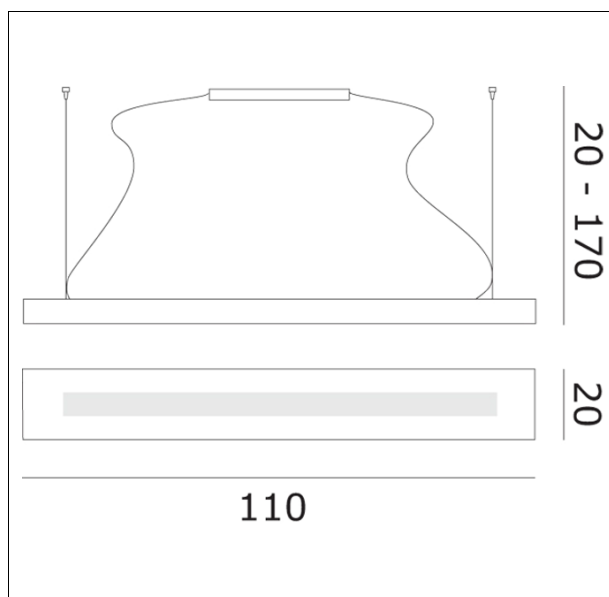

### Apparecchio – Luminaire

Codice articolo – Item Code :	OPLAPOS12
Designer name :	Ufficio Stile de Majo
Tipologia di prodotto :	Sospensione
Product typology :	Suspension
Emissione luminosa :	Diretta/Indiretta
Light emission :	Direct/Indirect

### Dimensioni (cm / Kg / m<sup>3</sup>) – Dimensions

Altezza – Height :	Min 20 ÷ Max 170
Larghezza – Width :	20
Lunghezza – Length :	110
Sporgenza – Projection :	
Diametro – Diameter :	
Peso – Weight :	11,50
Volume :	0,083