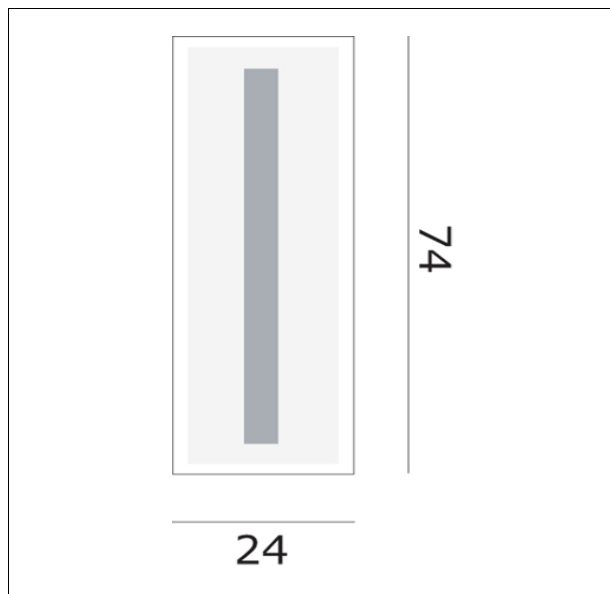

### Apparecchio – Luminaire

Codice articolo – Item Code :	ORIGAOP01
Designer name :	Ufficio Stile de Majo
Tipologia di prodotto :	Parete/plafoniera
Product typology :	Wall lamp/ceiling lamp
Emissione luminosa :	Diretta
Light emission :	Direct

### Dimensioni (cm / Kg / m<sup>3</sup>) – Dimensions

Altezza – Height :	
Larghezza – Width :	24
Lunghezza – Length :	74
Sporgenza – Projection :	5
Diametro – Diameter :	
Peso – Weight :	6
Volume :	0,083