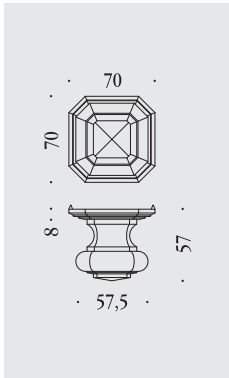

Busiri

pomoli fissi
fixed door knobs

materiale: ottone
material: brass

KBU25 FISSO

Ottone naturale non verniciato
Natural brass not lacquered

Bronzo non verniciato
Bronze not lacquered

Argento naturale non verniciato
Natural silver not lacquered

Cromo
Chrome

Ottone naturale non verniciato
Natural brass not lacquered