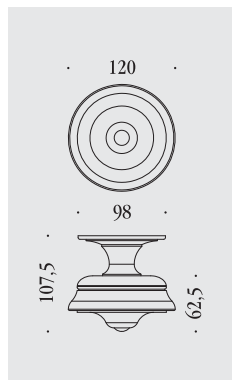

Cromo
Chrome

Ottone naturale non verniciato
Natural brass not lacquered

Byblos

pomoli fissi
fixed door knobs

materiale: ottone
material: brass

KBY15 FISSO

Ottone lucido verniciato
Lacquered polished brass

Bronzo satinato verniciato
Lacquered satin bronze