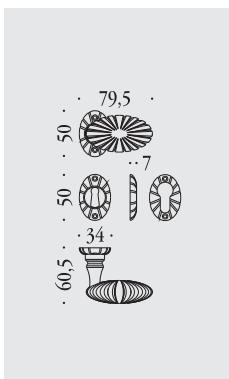

Ottone naturale non verniciato
Natural brass not lacquered

versailles

KLU25 RB

KLU25 RBY

Ottone naturale non verniciato
Natural brass not lacquered

Ottone lucido verniciato
Lacquered polished brass