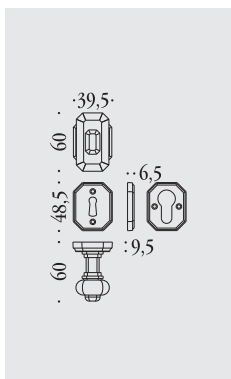

busiri
KBU15 R
KBU15 RY

Ottone naturale non verniciato
Natural brass not lacquered

Ottone lucido verniciato
Lacquered polished brass

Bronzo non verniciato
Bronze not lacquered

Argento naturale non verniciato
Natural silver not lacquered

Cromo
Chrome

Ottone naturale non verniciato
Natural brass not lacquered