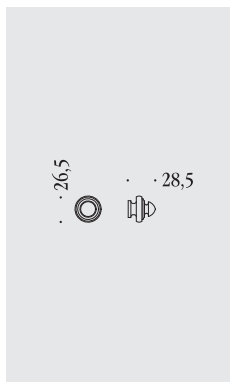

impero **KIM119**

Ottone naturale non verniciato
Natural brass not lacquered

Ottone lucido verniciato
Lacquered polished brass

Bronzo non verniciato
Bronze not lacquered

Argento naturale non verniciato
Natural silver not lacquered

capri
Bronzo non verniciato
Bronze not lacquered