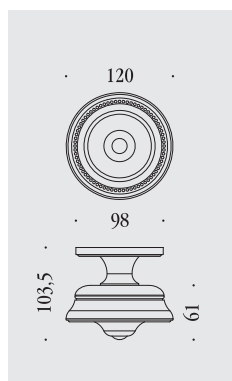

KBY25 FISSO

Ottone lucido verniciato
Lacquered polished brass

Bronzo satinato verniciato
Lacquered satin bronze