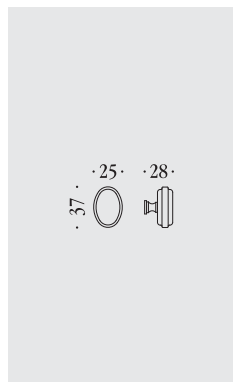

Accademia - Busiri

pomoli per mobile
furniture knobs

materiale: ottone
material: brass

accademia **KAC119**

Ottone naturale non verniciato
Natural brass not lacquered

Ottone lucido verniciato
Lacquered polished brass

Bronzo non verniciato
Bronze not lacquered

Argento naturale non verniciato
Natural silver not lacquered

Nichel naturale non verniciato
Natural nickel not lacquered