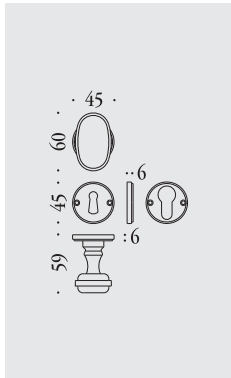

Accademia - Busiri

pomoli girevoli
turned door knobs

materiale: ottone
material: brass

accademia
KAC15 RB
KAC15 RBY

Ottone naturale non verniciato
Natural brass not lacquered

Ottone lucido verniciato
Lacquered polished brass

Bronzo non verniciato
Bronze not lacquered

Argento naturale non verniciato
Natural silver not lacquered

accademia
KAC15 R
KAC15 RY

Ottone naturale non verniciato
Natural brass not lacquered

Ottone lucido verniciato
Lacquered polished brass

Bronzo non verniciato
Bronze not lacquered

Argento naturale non verniciato
Natural silver not lacquered

Ottone naturale non verniciato
Natural brass not lacquered