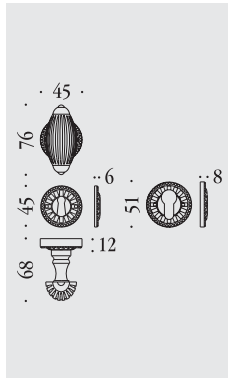

Louis XVI - Ottocento

pomoli girevoli *turned door knobs*

materiale: ottone
material: brass

louis XVI
KLU15 RB
KLU15 RBY

Ottone naturale non verniciato
Natural brass not lacquered

Ottone lucido verniciato
Lacquered polished brass

Bronzo non verniciato
Bronze not lacquered

Argento naturale non verniciato
Natural silver not lacquered

louis XVI
KLU15 R
KLU15 RY

Ottone naturale non verniciato
Natural brass not lacquered

Ottone lucido verniciato
Lacquered polished brass

Bronzo non verniciato
Bronze not lacquered

Argento naturale non verniciato
Natural silver not lacquered

Ottone naturale non verniciato
Natural brass not lacquered

ottocento
KOT15 RB
KOT15 RBY

Ottone naturale non verniciato
Natural brass not lacquered

Ottone lucido verniciato
Lacquered polished brass

Bronzo non verniciato
Bronze not lacquered

Argento naturale non verniciato
Natural silver not lacquered

Nichel naturale non verniciato
Natural nickel not lacquered

ottocento
KOT15 R
KOT15 RY

Ottone naturale non verniciato
Natural brass not lacquered

Ottone lucido verniciato
Lacquered polished brass

Bronzo non verniciato
Bronze not lacquered

Argento naturale non verniciato
Natural silver not lacquered

Nichel naturale non verniciato
Natural nickel not lacquered