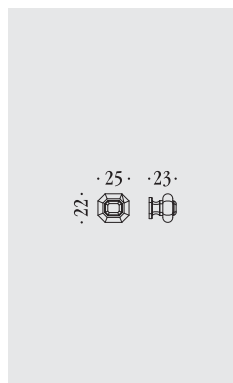

busiri **KBU119/B**

Ottone naturale non verniciato
Natural brass not lacquered

Ottone lucido verniciato
Lacquered polished brass

Bronzo non verniciato
Bronze not lacquered

Argento naturale non verniciato
Natural silver not lacquered

Cromo
Chrome