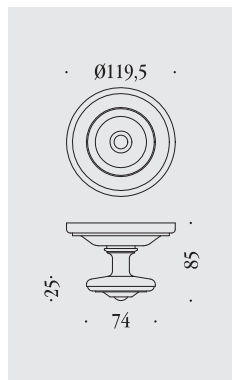

Doge

pomoli fissi
fixed door knobs

materiale: ottone
material: brass

KD015 FISSO

Ottone naturale non verniciato
Natural brass not lacquered

Bronzo non verniciato
Bronze not lacquered

Argento naturale non verniciato
Natural silver not lacquered