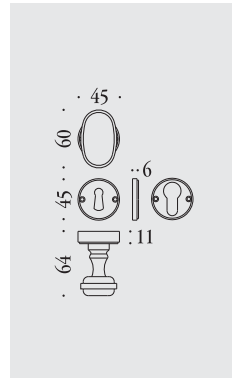

Accademia - Busiri

pomoli girevoli
turned door knobs

materiale: ottone
material: brass

accademia
KAC15 RB
KAC15 RBY

Ottone naturale non verniciato
Natural brass not lacquered

Ottone lucido verniciato
Lacquered polished brass

Bronzo non verniciato
Bronze not lacquered

Argento naturale non verniciato
Natural silver not lacquered

accademia
KAC15 R
KAC15 RY

Ottone naturale non verniciato
Natural brass not lacquered

Ottone lucido verniciato
Lacquered polished brass

Bronzo non verniciato
Bronze not lacquered

Argento naturale non verniciato
Natural silver not lacquered

Ottone naturale non verniciato
Natural brass not lacquered