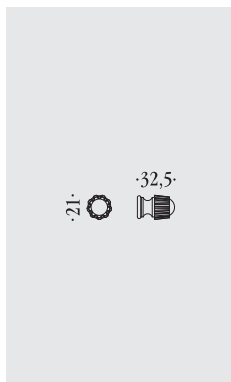

Capri - Impero - Louis XVI - Roma

pomoli per mobile
furniture knobs

materiale: ottone
material: brass

capri **KCR119**

Ottone naturale non verniciato
Natural brass not lacquered

Bronzo non verniciato
Bronze not lacquered