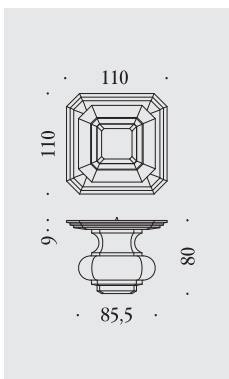

KBU35 FISSO

Ottone naturale non verniciato
Natural brass not lacquered

Bronzo non verniciato
Bronze not lacquered

Argento naturale non verniciato
Natural silver not lacquered

Cromo
Chrome