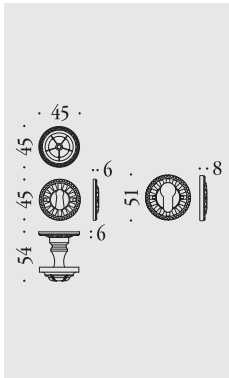

materiale: ottone
material: brass

roma

KSE15 RB

KSE15 RBY

Ottone naturale non verniciato
Natural brass not lacquered

Ottone lucido verniciato
Lacquered polished brass

Ottone naturale non verniciato
Natural brass not lacquered