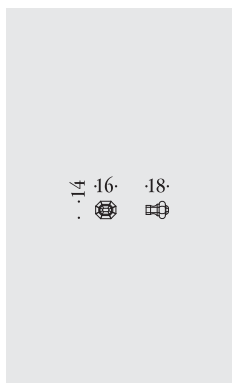

busiri **KBU119/C**

Ottone naturale non verniciato
Natural brass not lacquered

Ottone lucido verniciato
Lacquered polished brass

Bronzo non verniciato
Bronze not lacquered

Argento naturale non verniciato
Natural silver not lacquered

Cromo
Chrome

busiri
Bronzo non verniciato
Bronze not lacquered