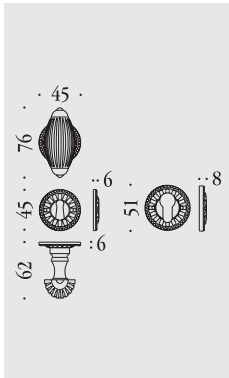

Louis XVI - Ottocento

pomoli girevoli *turned door knobs*

materiale: ottone
material: brass

louis XVI
KLU15 RB
KLU15 RBY

Ottone naturale non verniciato
Natural brass not lacquered

Ottone lucido verniciato
Lacquered polished brass

Bronzo non verniciato
Bronze not lacquered

Argento naturale non verniciato
Natural silver not lacquered

louis XVI
KLU15 R
KLU15 RY

Ottone naturale non verniciato
Natural brass not lacquered

Ottone lucido verniciato
Lacquered polished brass

Bronzo non verniciato
Bronze not lacquered

Argento naturale non verniciato
Natural silver not lacquered

Ottone naturale non verniciato
Natural brass not lacquered

ottocento
KOT15 RB
KOT15 RBY

Ottone naturale non verniciato
Natural brass not lacquered

Ottone lucido verniciato
Lacquered polished brass

Bronzo non verniciato
Bronze not lacquered

Argento naturale non verniciato
Natural silver not lacquered

Nichel naturale non verniciato
Natural nickel not lacquered

ottocento
KOT15 R
KOT15 RY

Ottone naturale non verniciato
Natural brass not lacquered

Ottone lucido verniciato
Lacquered polished brass

Bronzo non verniciato
Bronze not lacquered

Argento naturale non verniciato
Natural silver not lacquered

Nichel naturale non verniciato
Natural nickel not lacquered