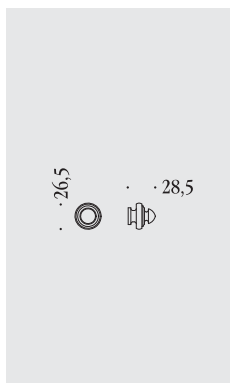

roma **KSE119**

Ottone naturale non verniciato
Natural brass not lacquered

Ottone lucido verniciato
Lacquered polished brass

louis XVI
Argento naturale non verniciato
Natural silver not lacquered