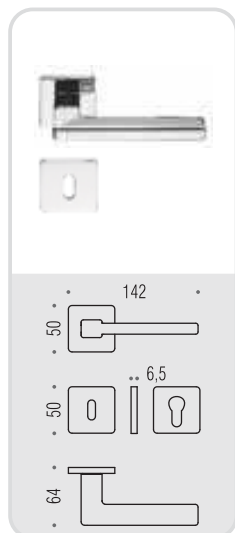

# esprit

Design: Birgit Lohmann

Materiale: Ottone  
Material: Brass

**six millimeters  
concept**

maniglie con rosetta e bocchetta  
bassa che non necessitano di  
lavorazioni aggiuntive sulla porta.  
handles with slim rose and  
escutcheon don't need additional  
installation works on the door.

**HPS/1**  
Zirconium stainless-steel HPS

**CR**  
Cromo  
Chrome

**CM**  
Cromat  
Matt chrome

## BT 11 R-RY

HPS1 CR CM