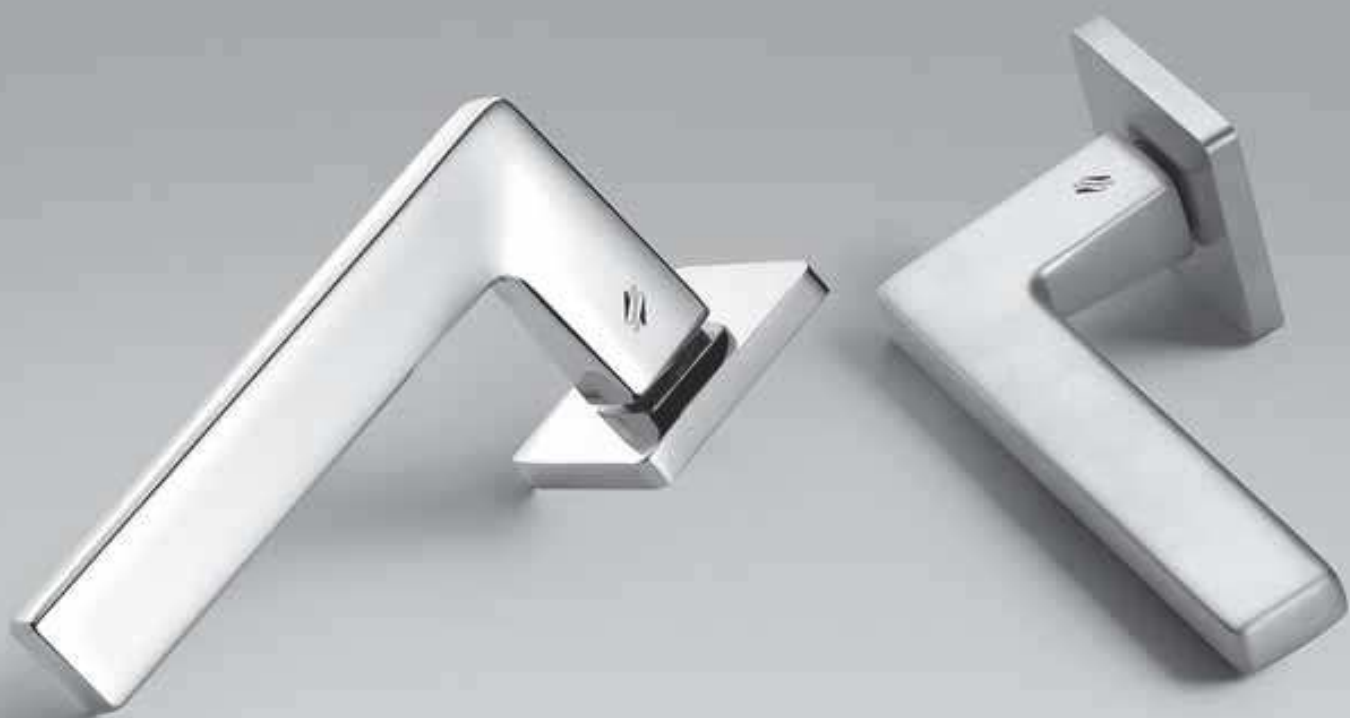

BT 11

# esprit

Design: Birgit Lohmann

Materiale: Ottone  
Material: Brass

**six millimeters  
concept**

maniglie con rosetta e bocchetta  
bassa che non necessitano di  
lavorazioni aggiuntive sulla porta.  
handles with slim rose and  
escutcheon don't need additional  
installation works on the door.