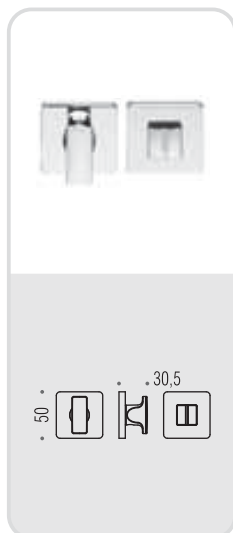

BT 19 BZG 6/8

HPS1 CR CM